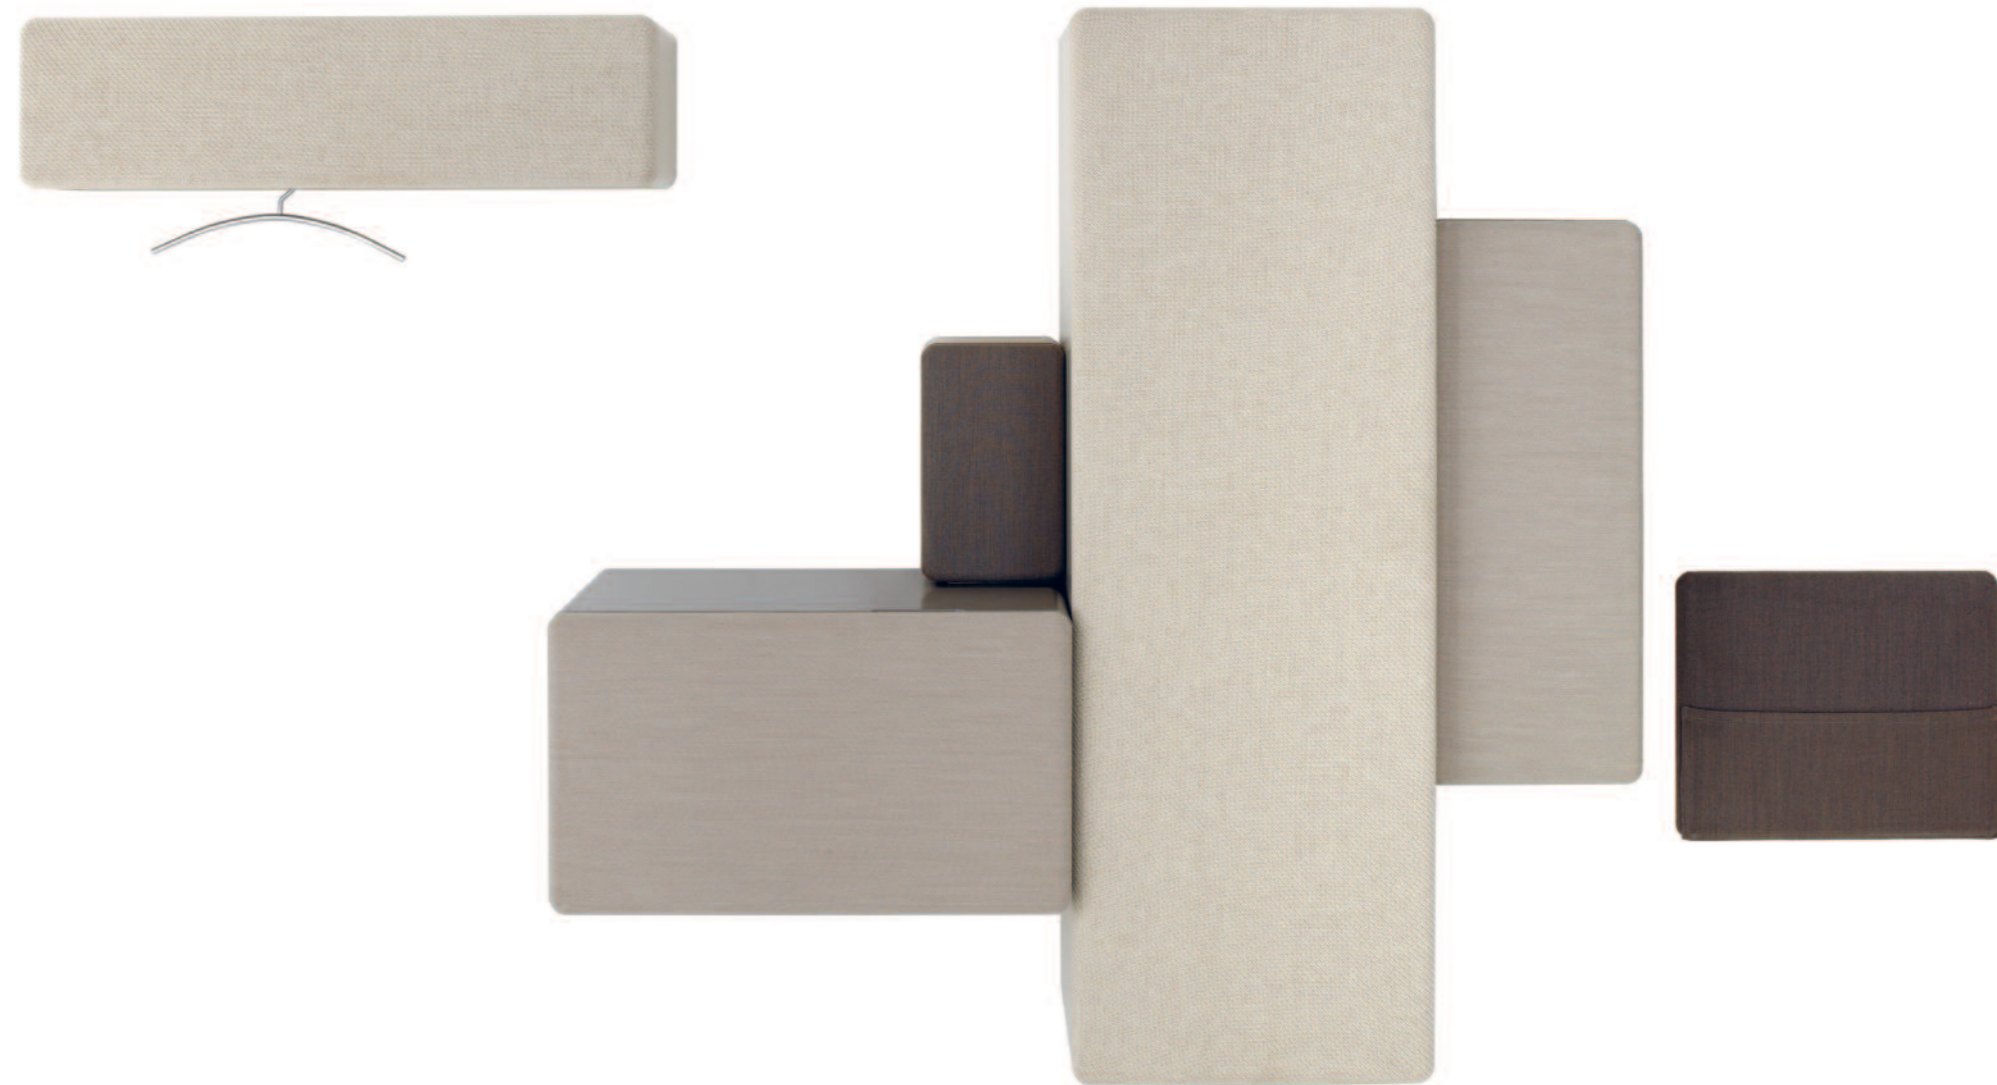

CARE INSTRUCTIONS IF SUITABLE CARE IS TAKEN AND STAINS ARE REMOVED WITHOUT DELAY, WOOLLEN FABRICS WILL GIVE PLEASURE FOR MANY YEARS. IN MOST CASES IT IS SUFFICIENT FOR FURNITURE WITH WOOLLEN FABRIC UPHOLSTERY TO BE AIRED AND DUST REMOVED WITH A VACUUM CLEANER. YOU ARE ALSO RECOMMENDED TO CLEAN WOOLLEN FABRICS REGULAR INTERVALS. USE A REPUTABLE SHAMPOO FOR WOOLLEN MATERIALS IN ACCORDANCE WITH THE INSTRUCTIONS SUPPLIED WITH IT. NEVER SOAK THE WOOLLEN FABRIC UNTIL IT IS WET THROUGH. DO NOT USE UNDILUTED CLEANING AGENTS, BLEACHES, AMMONIA OR SOAP. MANY STAINS CAN BE REMOVED WITH WARM WATER. IF THIS PROVES UNSUCCESSFUL, SCHÖNBUCH SUGGESTS THAT YOU FOLLOW THE KVADRAT COMPANY'S RECOMMENDATIONS (WWW.KVADRAT.DK; GERMANY@KVADRAT.ORG).

IMPORTANT: IF YOU ACT QUICKLY TO REMOVE A STAIN, IT MAY BE POSSIBLE TO AVOID ANY TRACE OF IT REMAINING ON THE FABRIC. FIRST MOP UP ANY SPLIT LIQUID WITH AN ABSORBENT TISSUE, PAPER NAPKIN OR CLOTH. IF THE STAIN HAS DRIED, SCRATCH AS MUCH OF IT AS POSSIBLE OFF THE FABRIC CAREFULLY WITH A SPOON. ALWAYS WORK FROM THE OUTSIDE INWARDS SO THAT THE STAIN DOES NOT SPREAD. AFTER THIS, TREAT THE REMAINING STAINED AREA AS RECOMMENDED BY THE KVADRAT COMPANY. SOLVENTS SHOULD ONLY BE USED WITH VERY GREAT CARE, AS THEY COULD DESTROY THE UPHOLSTERY FABRIC.

schönbuch.

schönbuch.

DICE

FARBEN UND OBERFLÄCHEN / COLOURS AND SURFACES