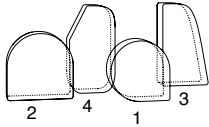

CINEMA

JONATHAN RADETZ / ANTONIA HENSCHEL

B x H x T IN CM  
W x H x D IN CM

BESCHREIBUNG  
DESCRIPTION

BESTELL-NR.  
ORDER-NO.

**Buchstütze**

aus gegossenem, farbigen Glas  
Durch die handgearbeitete Herstellung und die Verwendung eines natürlichen Materials, können Farbe und Form des Produktes variieren. Diese sind Ausdruck einer traditionellen und handwerklichen Fertigung und Teil des Designs.

B x H x T IN CM W x H x D IN CM	BESCHREIBUNG DESCRIPTION	BESTELL-NR. ORDER-NO.
11,3 x 11,3 x 5,0	CINEMA 1 sunset yellow <i>sunset yellow</i>	CINEMA 1 0771.788
12,5 x 12,5 x 5,0	CINEMA 2 brilliant blue <i>brilliant blue</i>	CINEMA 2 0772.789
10 x 17,4 x 5,0	CINEMA 3 pink shades <i>pink shades</i>	CINEMA 3 0773.790
9,2 x 17,4 x 5,0	CINEMA 4 water green <i>water green</i>	CINEMA 4 0774.791