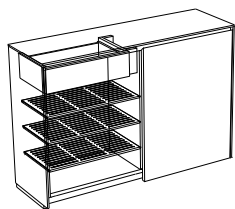

*Please specify whether the internal drawer is to be installed left  
or right*

PLAIN  
SCHÖNBUCH TEAM

B x H x T IN CM  
W x H x D IN CM

BESCHREIBUNG  
DESCRIPTION

BESTELL-NR.  
ORDER-NO.

**Innenschubkasten und 3 Lochblech-Schubböden**  
verstellbar, waagrecht liegend, alusilber matt pulverbeschichtet  
Innenschubkasten lackiert oder Melamin beschichtet dunkelgrau (Front immer in Korpusfarbe lackiert)  
Schubkastenhöhe 15 cm, werkseitige Montage