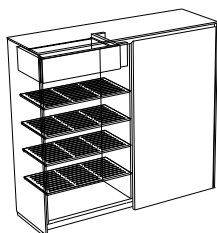

## PLAIN SCHÖNBUCH TEAM

B x H x T IN CM  
W x H x D IN CM

BESCHREIBUNG  
DESCRIPTION

BESTELL-NR.  
ORDER-NO.

**Innenschubkasten und 4 Lochblech-Schuhböden**  
verstellbar, waagrecht liegend, alusilber matt pulverbeschichtet  
Innenschubkasten lackiert oder Melamin beschichtet dunkelgrau (Front immer in Korpusfarbe lackiert)  
Schubkastenhöhe 15 cm, werkseitige Montage