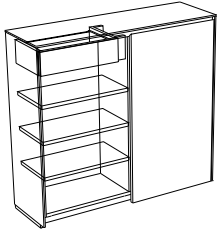

Please specify whether the internal drawer is to be installed left or right

PLAIN  
SCHÖNBUCH TEAM

B x H x T IN CM  
W x H x D IN CM

BESCHREIBUNG  
DESCRIPTION

BESTELL-NR.  
ORDER-NO.

**Innenschubkasten und 3 Fachböden**  
lackiert oder Melamin beschichtet dunkelgrau  
(Front Innenschubkasten immer in Korpusfarbe  
lackiert),  
Schubkastenhöhe 15 cm, werkseitige Montage