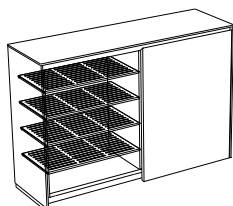

1326.\_\_\_  
1326.\_\_\_  
1326.776

4 Fachböden Highboard 1325., B 220

4 shelves for highboard 1325., W 220

PLAIN  
SCHÖNBUCH TEAM

B x H x T IN CM  
W x H x D IN CM

BESCHREIBUNG  
DESCRIPTION

BESTELL-NR.  
ORDER-NO.

**Lochblech-Schuhböden**  
verstellbar, waagrecht liegend, für die linke  
oder rechte Innenseite der Side- und High-  
boards, pulverbeschichtet

**perforated sheet metal shoe shelves**  
*adjustable, mounted horizontal, for the left or  
right side of side- and highboards, powder-coa-  
ted*