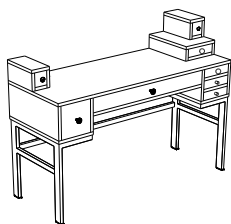

COLLECT Schminktisch / Make-up table

WIS DESIGN

B x H x T IN CM
W x H x D IN CM

BESCHREIBUNG
DESCRIPTION

BESTELL-NR.
ORDER-NO.

130,0 x 95,5 x 49,0

Sekretär mit 8 Schubkästen monochrom
Korpus, Fronten und Schubkastenzargen lackiert,
Gestell und Griffe: Metall pulverbeschichtet .80
schneeweiss oder .139 schieferschwarz
schieferschwarz *slate black*
schneeweiß *snow white*

Writing desk with 8 drawers in single colour
*body, fronts and drawer frames lacquered,
leg frame and handles: metal, powder-coated in
.80 snow white or .139 slate black*

2575.37
2575.54

130,0 x 95,5 x 49,0