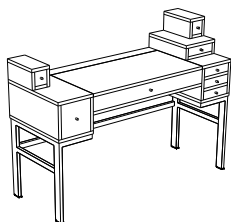

Schminktisch mit 7 Schubkästen monochrom
Korpus, Fronten und Schubkastenzargen lackiert,
Gestell und Griffe: Metall pulverbeschichtet .80
schneeweiss oder .139 schieferschwarz.
1 Klappe mit Spiegel innen (Vergrößerungsspiegel
separat bestellen), leichtes Öffnen der Klappe
durch Gasdruckfedern
schieferschwarz   *slate black*
schneeweiß   *snow white*

Make-up table with 7 drawers in single colour
*body, fronts and drawer frames lacquered,
leg frame and handles: metal, powder-coated in
.80 snow white or .139 slate black
1 flap with interior mirror (order magnifying mirror separately) and gas piston for easy lifting.*

2574.37
2574.54