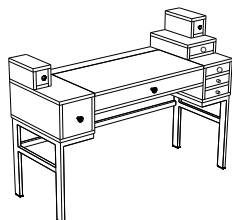

2574.37
2574.54

COLLECT Schminktisch / Make-up table

WIS DESIGN

B x H x T IN CM
W x H x D IN CM

BESCHREIBUNG
DESCRIPTION

BESTELL-NR.
ORDER-NO.

130,0 x 95,5 x 49,0

Schminktisch mit 7 Schubkästen mit Holzfronten