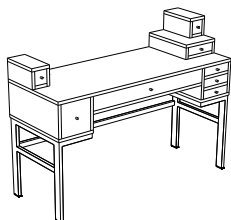

COLLECT Schminktisch / Make-up table

WIS DESIGN

B x H x T IN CM
W x H x D IN CM

BESCHREIBUNG
DESCRIPTION

BESTELL-NR.
ORDER-NO.

130,0 x 95,5 x 49,0

Sekretär mit 8 Schubkästen monochrom
Korpus, Fronten und Schubkastenzargen lackiert,
Gestell und Griffe: Metall pulverbeschichtet .80
schneeweiss oder .139 schieferschwarz
schieferschwarz *slate black*
schneeweiß *snow white*

Writing desk with 8 drawers in single colour
*body, fronts and drawer frames lacquered,
leg frame and handles: metal, powder-coated in
.80 snow white or .139 slate black*

2575.37
2575.54

130,0 x 95,5 x 49,0