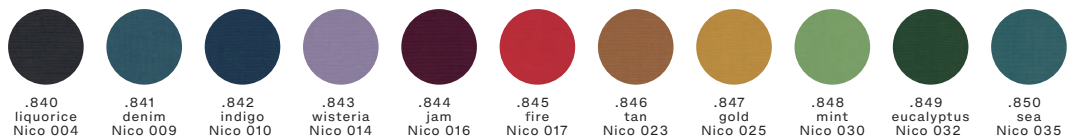

Applikationsstoff / appliqué fabric

.840 liquorice Nico 004 .841 denim Nico 009 .842 indigo Nico 010 .843 wisteria Nico 014 .844 jam Nico 016 .845 fire Nico 017 .846 tan Nico 023 .847 gold Nico 025 .848 mint Nico 030 .849 eucalyptus Nico 032 .850 sea Nico 035