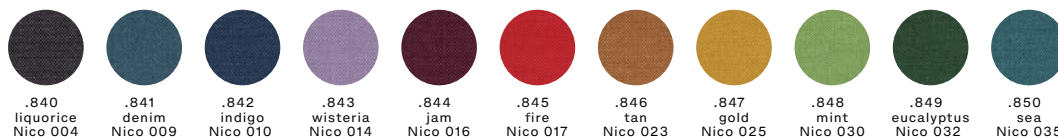

Ø 48,0 x 44,0

Hocker 3
gepolsterter Hocker mit Schaumstofffüllung mit Applikation 15,7 x 15,5 cm

Vidar (PG S2) / Nico   Vidar (PG S2) / Nico
Weißpolster   customer's own fabric

Als erstes bitte den Stoff Vidar für den Hocker, als zweites den Stoff Nico für die Applikation angeben.
Stoffbedarf für Kundenstoff: 1,05 lfm für unifarbene Stoffe, 0,25 lfm für Applikation

Stool 3
upholstered stool with foam seat and appliqué motif 15.7 x 15.5 cm

1567.____
1567.166.____

Please specify stool fabric Vidar first and appliqué fabric Nico second.
Customer's own fabric: 1.05 m required for plain-coloured fabrics, 0.25 m for appliqué motif

Ø 48,0 x 44,0

Hocker 4
gepolsterter Hocker mit Schaumstofffüllung mit Applikation 75,4 x 10,8 cm

Vidar (PG S2) / Nico   Vidar (PG S2) / Nico
Weißpolster   customer's own fabric

Als erstes bitte den Stoff Vidar für den Hocker, als zweites den Stoff Nico für die Applikation angeben.
Stoffbedarf für Kundenstoff: 1,05 lfm für unifarbene Stoffe, 0,25 lfm für Applikation

Stool 4
upholstered stool with foam seat and appliqué motif 75.4 x 10.8 cm

1568.____
1568.166.____

Please specify stool fabric Vidar first and appliqué fabric Nico second.
Customer's own fabric: 1.05 m required for plain-coloured fabrics, 0.25 m for appliqué motif

Applikationsstoff / appliqué fabric

Nico - Maharam
63% Wool
21% Polyester
16% Nylon
Manufactured in Mexico
☒ ☒ ☒ ☒ ☒