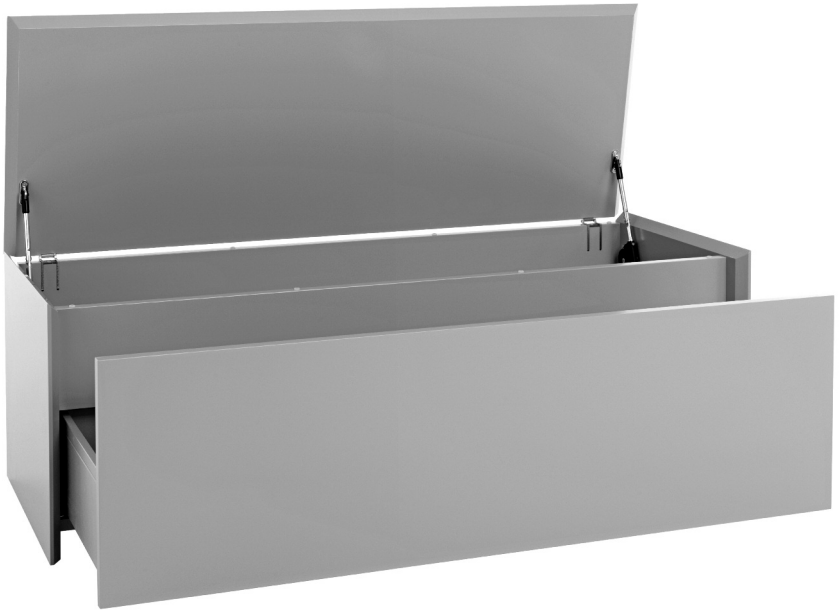

schönbuch.

CHEST
MONTAGEANLEITUNG / ASSEMBLY INSTRUCTIONS

CHEST

Distanzhalter, 3 fach verstellbar (Werkseinstellung für freistehende Truhe)
3-way adjustable spacer (default setting for freestanding chest)

Distanzhalter, mittlere Einstellung, Wandsockel ca. 15 mm
Spacer, medium depth, use with skirting boards
approx. 15 mm deep

Distanzhalter max. Einstellung, ohne Wandsockel
Spacer, maximum depth, use on walls without skirting
boards