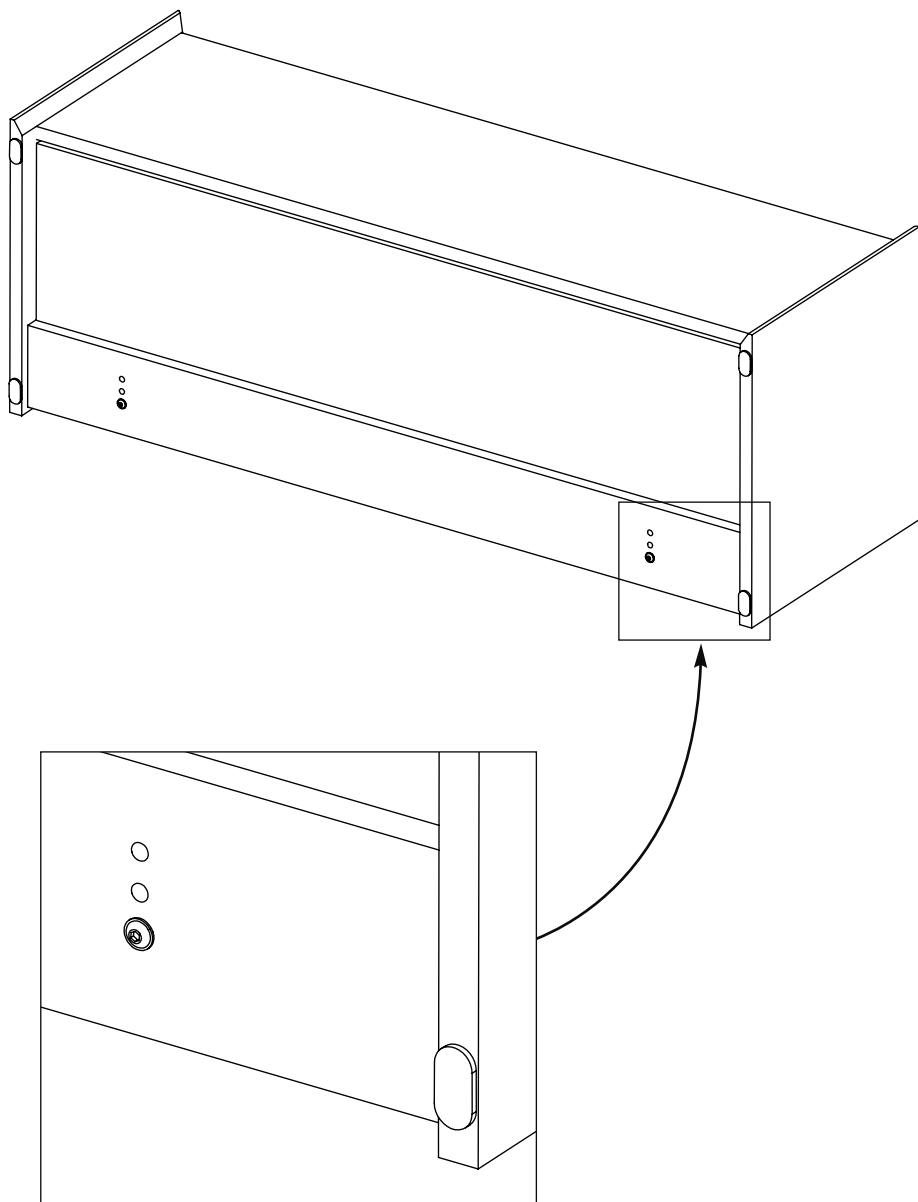

schönbuch.

CHEST
MONTAGEANLEITUNG / ASSEMBLY INSTRUCTIONS

CHEST

Distanzhalter, 3 fach verstellbar (Werkseinstellung für freistehende Truhe)
3-way adjustable spacer (default setting for freestanding chest)

Distanzhalter, mittlere Einstellung, Wandsockel ca. 15 mm
Spacer, medium depth, use with skirting boards
approx. 15 mm deep

Distanzhalter max. Einstellung, ohne Wandsockel
Spacer, maximum depth, use on walls without skirting
boards