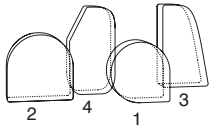

B x H x T IN CM
W x H x D IN CM

BESCHREIBUNG
DESCRIPTION

BESTELL-NR.
ORDER-NO.

CINEMA

JONATHAN RADETZ / ANTONIA HENSCHEL

Buchstütze

aus gegossenem, farbigem Glas
Durch die handgearbeitete Herstellung und die Verwendung eines natürlichen Materials, können Farbe und Form des Produktes variieren. Diese sind Ausdruck einer traditionellen und handwerklichen Fertigung und Teil des Designs.

Bookend

coloured cast glass
Hand-crafted from natural material, therefore colour and shape may vary slightly. Such variances are an expression of traditional hand-crafting and integral to the design.

11,3 x 11,3 x 5,0	CINEMA 1 sunset yellow	<i>sunset yellow</i>	CINEMA 1 0771.788
12,5 x 12,5 x 5,0	CINEMA 2 brilliant blue	<i>brilliant blue</i>	CINEMA 2 0772.789
10,0 x 17,4 x 5,0	CINEMA 3 pink shades	<i>pink shades</i>	CINEMA 3 0773.790
9,2 x 17,4 x 5,0	CINEMA 4 water green	<i>water green</i>	CINEMA 4 0774.791