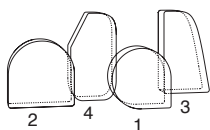

B x H x T IN CM
W x H x D IN CM

BESCHREIBUNG
DESCRIPTION

BESTELL-NR.
ORDER-NO.

CINEMA

JONATHAN RADETZ / ANTONIA HENSCHEL

Buchstütze

aus gegossenem, farbigem Glas
Durch die handgearbeitete Herstellung und die Verwendung eines natürlichen Materials, können Farbe und Form des Produktes variieren. Diese sind Ausdruck einer traditionellen und handwerklichen Fertigung und Teil des Designs.

Bookend

coloured cast glass
Hand-crafted from natural material, therefore colour and shape may vary slightly. Such variances are an expression of traditional hand-crafting and integral to the design.

11,3 x 11,3 x 5,0	CINEMA 1 sunset yellow	sunset yellow	CINEMA 1 0771.788
12,5 x 12,5 x 5,0	CINEMA 2 brilliant blue	brilliant blue	CINEMA 2 0772.789
10,0 x 17,4 x 5,0	CINEMA 3 pink shades	pink shades	CINEMA 3 0773.790
9,2 x 17,4 x 5,0	CINEMA 4 water green	water green	CINEMA 4 0774.791