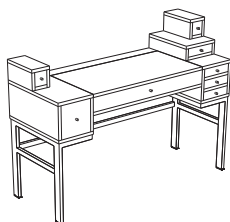

COLLECT WIS DESIGN

B x H x T IN CM
W x H x D IN CM

BESCHREIBUNG
DESCRIPTION

BESTELL-NR.
ORDER-NO.

77,0 x 126,0 x 38,0

Schubkastenkommode monochrom
lackiert mit 18 Schubkästen, Korpus, Fronten
und Schubkastenzarge lackiert, Gestell und
Griffe: Metall pulverbeschichtet

slate black *slate black*
snow white *snow white*

**Chest of drawers lacquered in single colour
with 18 drawers**
*body, fronts and drawer frame lacquered
frame and handles in powder-coated metal*

2573.37
2573.54

130,0 x 95,5 x 49,0

Schminktisch mit 7 Schubkästen monochrom
Korpus, Fronten und Schubkastenzargen la-
ckiert,
Gestell und Griffe: Metall pulverbeschichtet .80
snow white oder .139 slate black.
1 Klappe, leichtes Öffnen der Klappe durch
Gasdruckfedern