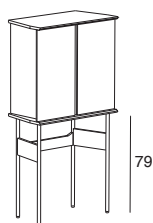

GUARD
CHRISTIAN HAAS

B x H x T IN CM
W x H x D IN CM

BESCHREIBUNG
DESCRIPTION

BESTELL-NR.
ORDER-NO.

Barschrank

lackiert, 2 Türen mit Griffleiste, Metalluntergestell (Höhe 79 cm) immer in Korpusfarbe matt lackiert, Spiegelrückwand, 2 verstellbare Glasfachböden (B 60 x H 0,6 x T 13 cm, Optiwhite) LED-Band, Kabel textilummantelt (Länge 2,0 m, Kabelausschuss und separater Schalter am Unterboden), Schalter und Stecker schwarz

Drinks cabinet

lacquered, 2 doors with grip handle, metal leg frame (H 79 cm) always matt-lacquered in body colour, mirrored back panel, 2 adjustable glass shelves (W 60 x H 0,6 x D 13 cm, Optiwhite), LED-strip, fabric-covered cable (length 2 m, cable duct and separate switch located on cabinet floor), switch and plug in black