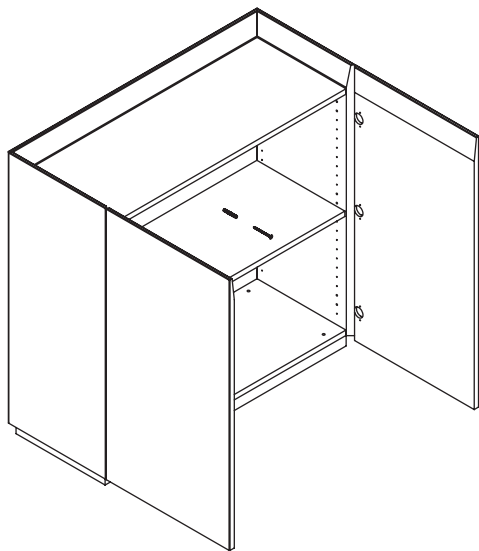

8 x  
Senkschraube mit Innensechskant  
*Countersunk screw*

4 x  
Stellfuß  
foot

HESPERIDE DYO - KIPPSCHUTZ  
HESPERIDE DYO - TILT PROTECTION

Sideboard  
Breite / width 500

Lowboard  
Breite / width 500

1 x 5x70

1 x 8x50

HESPERIDE DY0 - KIPPSCHUTZ  
HESPERIDE DY0 - TILT PROTECTION

Sideboard  
Breite / width 800

Lowboard  
Breite / width 800

1 x 5x70

1 x 8x50

HESPERIDE DYO - KIPPSCHUTZ  
HESPERIDE DYO - TILT PROTECTION

Sideboard  
Breite / width 1000

Lowboard  
Breite / width 1000

1 x 5x70

1 x 8x50

HESPERIDE DY0 - KIPPSCHUTZ  
HESPERIDE DY0 - TILT PROTECTION

Sideboard  
Breite / width 1200

Lowboard  
Breite / width 1200

2 x 5x70

2 x 8x50

HESPERIDE DY0 - KIPPSCHUTZ  
HESPERIDE DY0 - TILT PROTECTION

Sideboard  
Breite / width 1500

Lowboard  
Breite / width 1500

3 x 5x70

3 x 8x50

HESPERIDE DY0 - KIPPSCHUTZ  
HESPERIDE DY0 - TILT PROTECTION