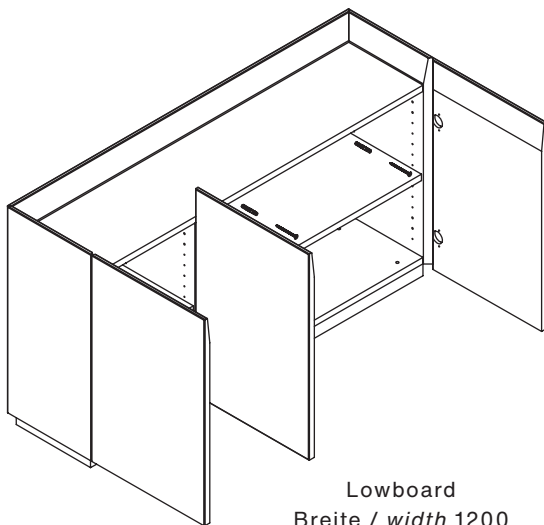

8 x  
Senkschraube mit Innensechskant  
*Countersunk screw*

4 x  
Stellfuß  
foot

HESPERIDE DYO - KIPPSCHUTZ  
HESPERIDE DYO - TILT PROTECTION

Sideboard  
Breite / width 500

Lowboard  
Breite / width 500

1 x 5x70

1 x 8x50

HESPERIDE DY0 - KIPPSCHUTZ  
HESPERIDE DY0 - TILT PROTECTION

Sideboard  
Breite / width 800

Lowboard  
Breite / width 800

1 x 5x70

1 x 8x50

HESPERIDE DYO - KIPPSCHUTZ  
HESPERIDE DYO - TILT PROTECTION

Sideboard  
Breite / width 1000

Lowboard  
Breite / width 1000

1 x 5x70

1 x 8x50

HESPERIDE DY0 - KIPPSCHUTZ  
HESPERIDE DY0 - TILT PROTECTION

Sideboard  
Breite / width 1200

Lowboard  
Breite / width 1200

2 x 5x70

2 x 8x50

HESPERIDE DY0 - KIPPSCHUTZ  
HESPERIDE DY0 - TILT PROTECTION

Sideboard  
Breite / width 1500

Lowboard  
Breite / width 1500

3 x 5x70

3 x 8x50

HESPERIDE DY0 - KIPPSCHUTZ  
HESPERIDE DY0 - TILT PROTECTION