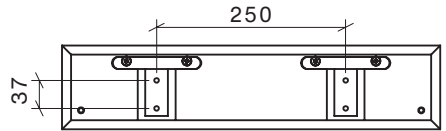

Bohrmaße in mm -  
 Rückansicht der Garderoben  
 Drilling dimensions in mm -  
 rear view of coat racks

HESPERIDE DYO - GARDEROBE  
HESPERIDE DYO - COAT RACK

500

800

1000

1200

HESPERIDE DYO - HAKENLEISTE  
HESPERIDE DYO - HOOK RAIL

Bohrmaße in mm -  
Rückansicht der Hakenleisten  
Drilling dimensions in mm -  
rear view of hook rails

HESPERIDE DYO - HAKENLEISTE  
HESPERIDE DYO - HOOK RAIL

500

800

1000

1200

© Schönbuch GmbH · 2025

Technische Änderungen im Sinne von Verbesserungen vorbehalten  
*Schönbuch GmbH reserves the right to introduce technical improvements*