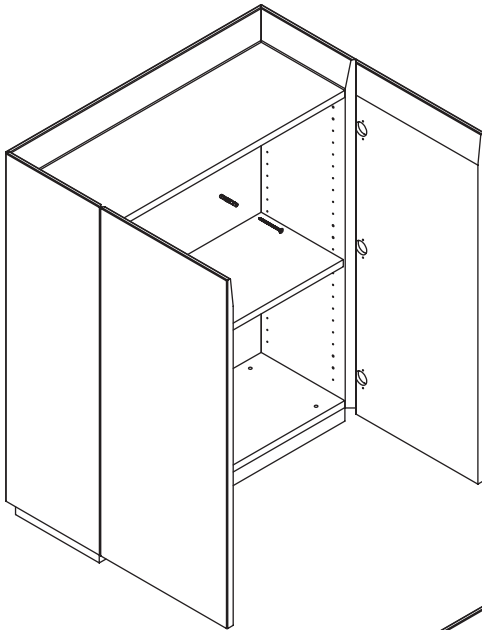

8 x  
Senkschraube mit Innensechskant  
*Countersunk screw*

4 x  
Stellfuß  
foot

HESPERIDE DYO - KIPPSCHUTZ  
HESPERIDE DYO - TILT PROTECTION

Sideboard  
Breite / width 500

Lowboard  
Breite / width 500

1 x 5x70

1 x 8x50

HESPERIDE DY0 - KIPPSCHUTZ  
HESPERIDE DY0 - TILT PROTECTION

Sideboard  
Breite / width 800

Lowboard  
Breite / width 800

1 x 5x70

1 x 8x50

HESPERIDE DYO - KIPPSCHUTZ  
HESPERIDE DYO - TILT PROTECTION

Sideboard  
Breite / width 1000

Lowboard  
Breite / width 1000

1 x 5x70

1 x 8x50

HESPERIDE DY0 - KIPPSCHUTZ  
HESPERIDE DY0 - TILT PROTECTION

Sideboard  
Breite / width 1200

Lowboard  
Breite / width 1200

2 x 5x70