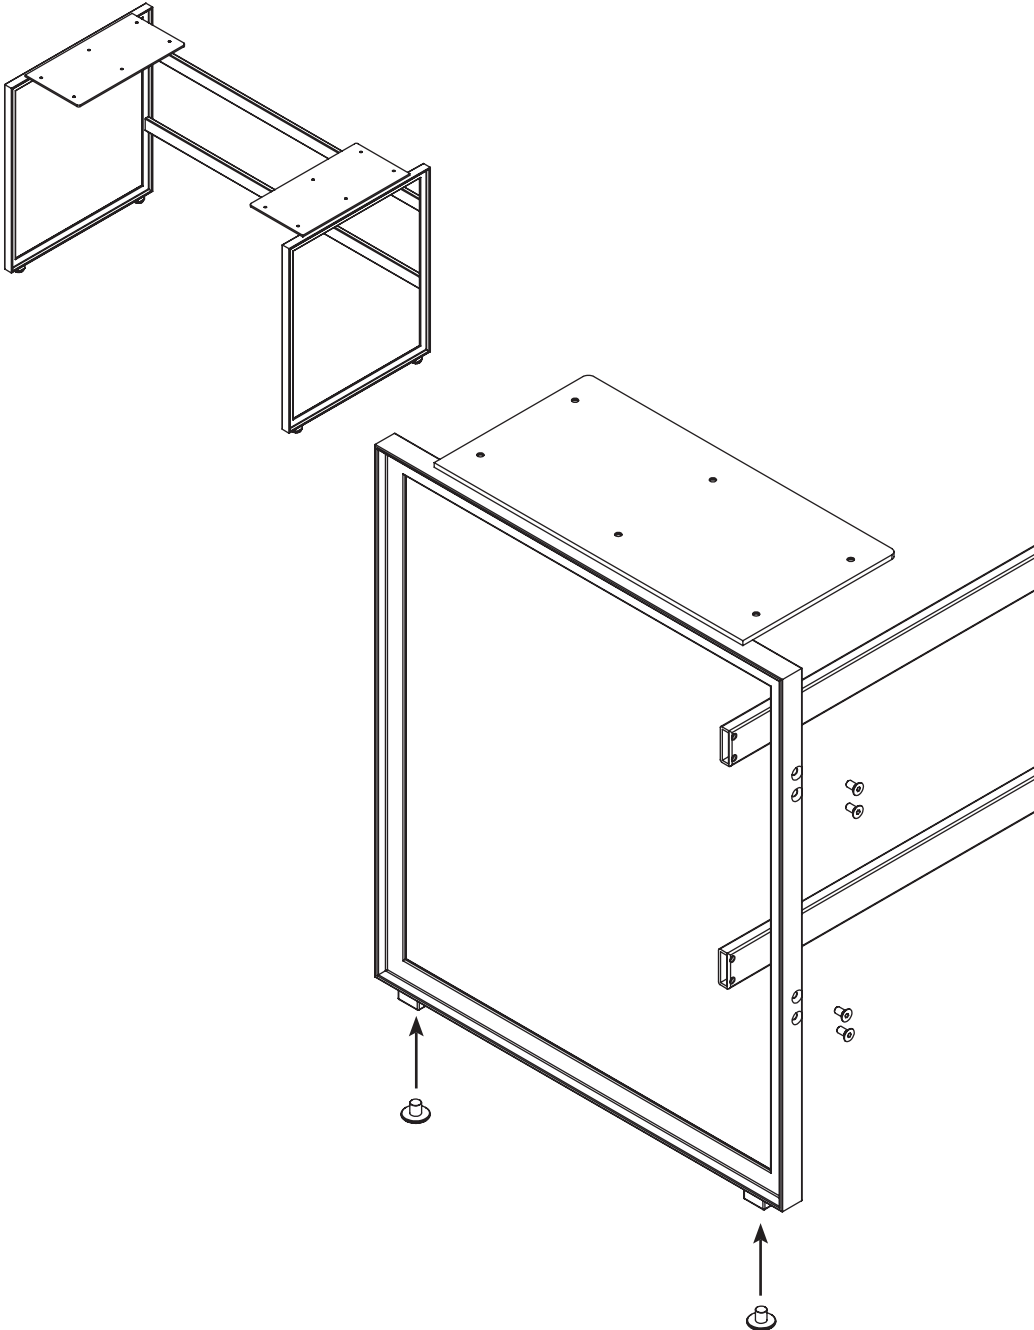

4 x 8x50

2 x Wandhalterung Konsole

HESPERIDE DYO - KONSOLE H 10 MONTAGE  
HESPERIDE DYO - *CONSOLE H 10 ASSEMBLY*

HESPERIDE DYO - UNTERGESTELL  
HESPERIDE DYO - LEG BASE

HESPERIDE DYO - UNTERGESTELL  
HESPERIDE DYO - LEG BASE

8 x  
Senkschraube mit Innensechskant  
*Countersunk screw*

4 x  
Stellfuß  
foot

HESPERIDE DYO - KIPPSCHUTZ  
HESPERIDE DYO - TILT PROTECTION

Sideboard  
Breite / width 500

Lowboard  
Breite / width 500

1 x 5x70

1 x 8x50

HESPERIDE DY0 - KIPPSCHUTZ  
HESPERIDE DY0 - TILT PROTECTION

Sideboard  
Breite / width 800

Lowboard  
Breite / width 800

1 x 5x70

1 x 8x50

HESPERIDE DYO - KIPPSCHUTZ  
HESPERIDE DYO - TILT PROTECTION