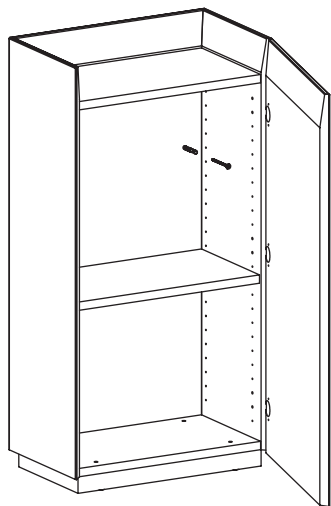

4 x 8x50

2 x Wandhalterung Konsole

HESPERIDE DYO - KONSOLE H 10 MONTAGE  
HESPERIDE DYO - *CONSOLE H 10 ASSEMBLY*

HESPERIDE DYO - UNTERGESTELL  
HESPERIDE DYO - LEG BASE

HESPERIDE DYO - UNTERGESTELL  
HESPERIDE DYO - LEG BASE

8 x  
Senkschraube mit Innensechskant  
*Countersunk screw*

4 x  
Stellfuß  
foot

HESPERIDE DYO - KIPPSCHUTZ  
HESPERIDE DYO - TILT PROTECTION

Sideboard  
Breite / width 500

Lowboard  
Breite / width 500

1 x 5x70

1 x 8x50

HESPERIDE DY0 - KIPPSCHUTZ  
HESPERIDE DY0 - TILT PROTECTION

Sideboard  
Breite / width 800

Lowboard  
Breite / width 800

1 x 5x70

1 x 8x50

HESPERIDE DYO - KIPPSCHUTZ  
HESPERIDE DYO - TILT PROTECTION

Sideboard  
Breite / width 1000

Lowboard  
Breite / width 1000

1 x 5x70

1 x 8x50

HESPERIDE DY0 - KIPPSCHUTZ  
HESPERIDE DY0 - TILT PROTECTION

Sideboard  
Breite / width 1200

Lowboard  
Breite / width 1200

2 x 5x70