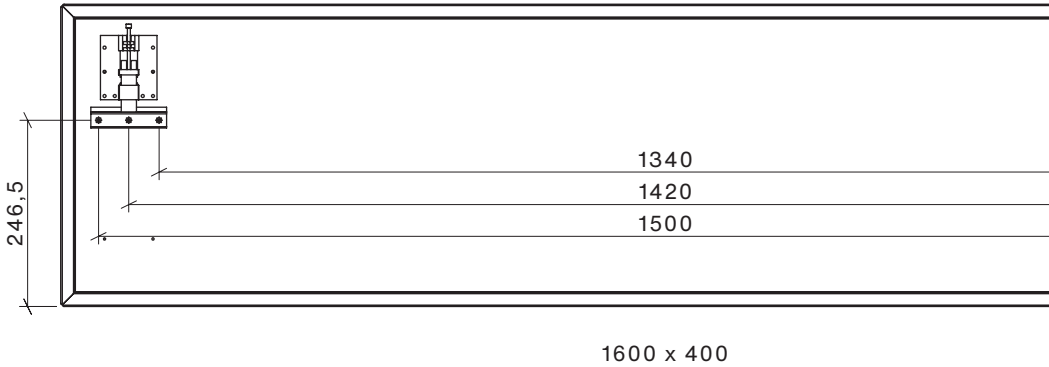

HESPERIDE DYO - SPIEGELMONTAGE
HESPERIDE DYO - MIRROR MOUNTING

Bohrmaße in mm -
Rückansicht des Spiegels
Drilling dimensions in mm -
rear view of the mirror

6 x 5x50

6 x 8x50