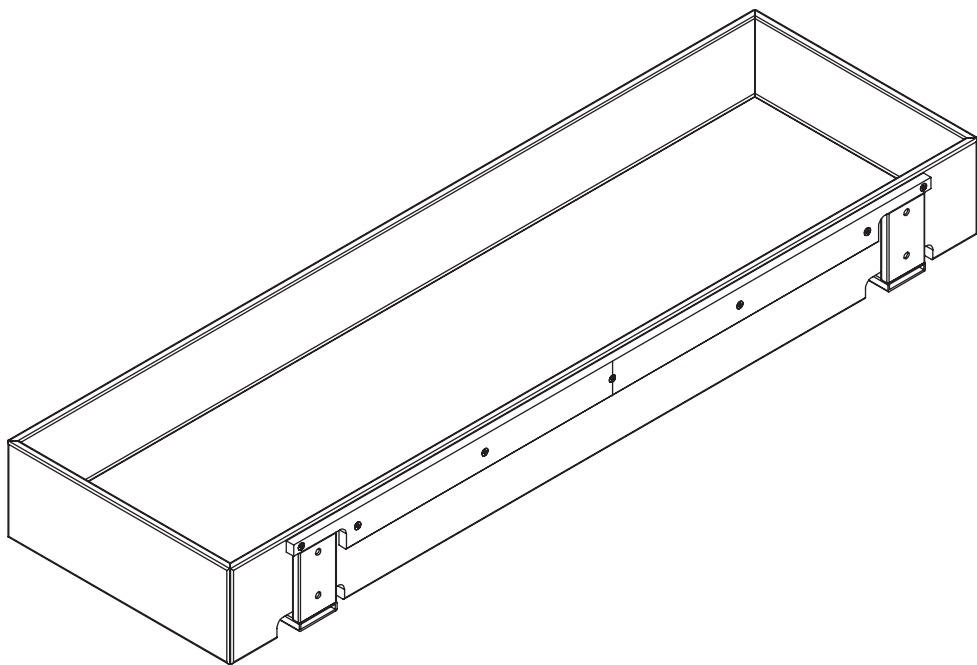

HESPERIDE DYO - KONSOLE H 10 MONTAGE  
 HESPERIDE DYO - CONSOLE H 10 ASSEMBLY

Bohrmaße in mm - Rückansicht der Konsole H 10 B 100 cm  
 Drilling dimensions in mm - rear view of console H 10 W 100 cm

4 x 5x50

4 x 8x50

2 x Wandhalterung Konsole

HESPERIDE DYO - KONSOLE H 10 MONTAGE  
HESPERIDE DYO - *CONSOLE H 10 ASSEMBLY*

HESPERIDE DYO - UNTERGESTELL  
HESPERIDE DYO - LEG BASE

HESPERIDE DYO - UNTERGESTELL  
HESPERIDE DYO - LEG BASE

8 x  
Senkschraube mit Innensechskant  
*Countersunk screw*

4 x  
Stellfuß  
foot

HESPERIDE DYO - KIPPSCHUTZ  
HESPERIDE DYO - TILT PROTECTION

Sideboard  
Breite / width 500

Lowboard  
Breite / width 500

1 x 5x70