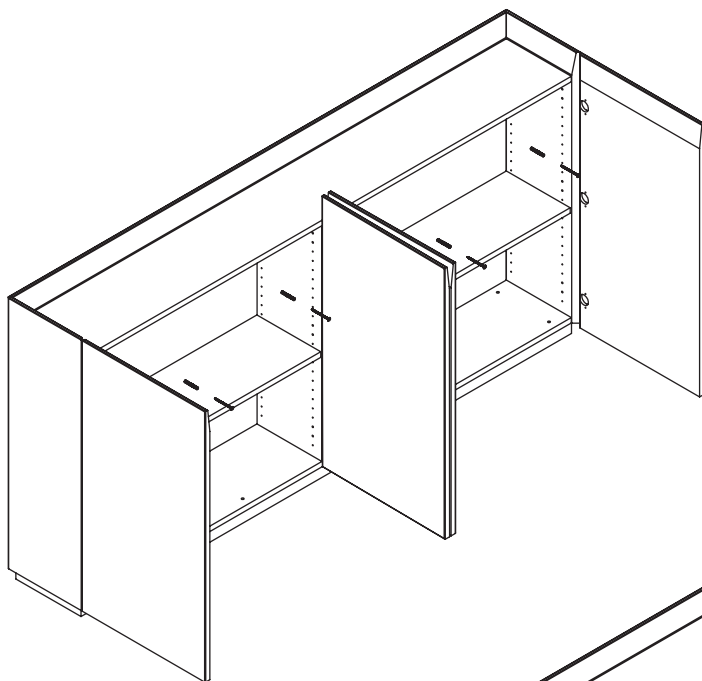

1 x 8x50

HESPERIDE DY0 - KIPPSCHUTZ  
HESPERIDE DY0 - TILT PROTECTION

Sideboard  
Breite / width 800

Lowboard  
Breite / width 800

1 x 5x70

1 x 8x50

HESPERIDE DYO - KIPPSCHUTZ  
HESPERIDE DYO - TILT PROTECTION

Sideboard  
Breite / width 1000

Lowboard  
Breite / width 1000

1 x 5x70

1 x 8x50

HESPERIDE DY0 - KIPPSCHUTZ  
HESPERIDE DY0 - TILT PROTECTION

Sideboard  
Breite / width 1200

Lowboard  
Breite / width 1200

2 x 5x70

2 x 8x50

HESPERIDE DY0 - KIPPSCHUTZ  
HESPERIDE DY0 - TILT PROTECTION

Sideboard  
Breite / width 1500

Lowboard  
Breite / width 1500

3 x 5x70

3 x 8x50

HESPERIDE DY0 - KIPPSCHUTZ  
HESPERIDE DY0 - TILT PROTECTION

Sideboard  
Breite / width 2000

Lowboard  
Breite / width 2000

4 x 5x70

4 x 8x50

HESPERIDE DYO - SPIEGELMONTAGE  
 HESPERIDE DYO - MIRROR MOUNTING

Bohrmaße in mm -  
 Rückansicht des Spiegels  
*Drilling dimensions in mm -  
 rear view of the mirror*