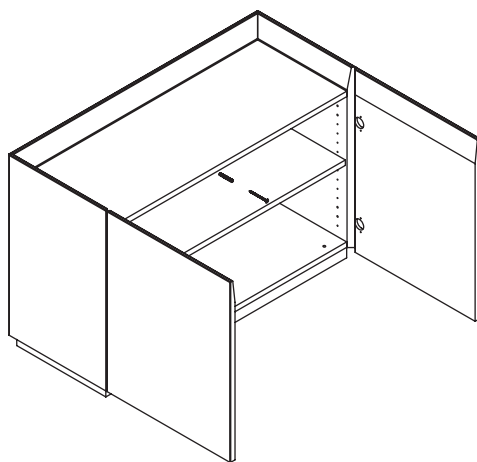

8 x  
Senkschraube mit Innensechskant  
*Countersunk screw*

4 x  
Stellfuß  
foot

HESPERIDE DYO - KIPPSCHUTZ  
HESPERIDE DYO - TILT PROTECTION

Sideboard  
Breite / width 500

Lowboard  
Breite / width 500

1 x 5x70

1 x 8x50

HESPERIDE DY0 - KIPPSCHUTZ  
HESPERIDE DY0 - TILT PROTECTION

Sideboard  
Breite / width 800

Lowboard  
Breite / width 800

1 x 5x70

1 x 8x50

HESPERIDE DYO - KIPPSCHUTZ  
HESPERIDE DYO - TILT PROTECTION

Sideboard  
Breite / width 1000

Lowboard  
Breite / width 1000

1 x 5x70

1 x 8x50

HESPERIDE DY0 - KIPPSCHUTZ  
HESPERIDE DY0 - TILT PROTECTION

Sideboard  
Breite / width 1200

Lowboard  
Breite / width 1200

2 x 5x70

2 x 8x50

HESPERIDE DY0 - KIPPSCHUTZ  
HESPERIDE DY0 - TILT PROTECTION

Sideboard  
Breite / width 1500

Lowboard  
Breite / width 1500

3 x 5x70

3 x 8x50

HESPERIDE DY0 - KIPPSCHUTZ  
HESPERIDE DY0 - TILT PROTECTION