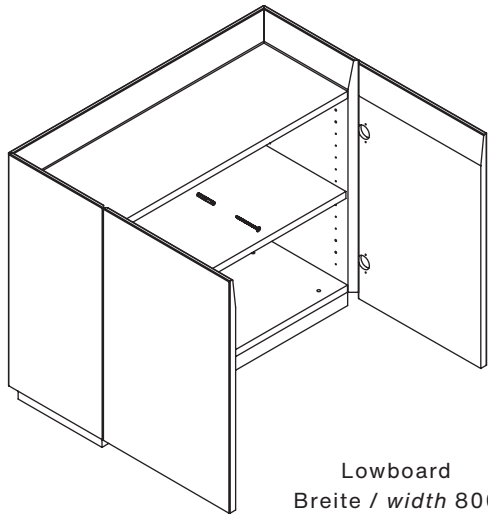

8 x  
Senkschraube mit Innensechskant  
*Countersunk screw*

4 x  
Stellfuß  
foot

HESPERIDE DYO - KIPPSCHUTZ  
HESPERIDE DYO - TILT PROTECTION

Sideboard  
Breite / width 500

Lowboard  
Breite / width 500

1 x 5x70

1 x 8x50

HESPERIDE DY0 - KIPPSCHUTZ  
HESPERIDE DY0 - TILT PROTECTION

Sideboard  
Breite / width 800

Lowboard  
Breite / width 800

1 x 5x70

1 x 8x50

HESPERIDE DYO - KIPPSCHUTZ  
HESPERIDE DYO - TILT PROTECTION

Sideboard  
Breite / width 1000

Lowboard  
Breite / width 1000

1 x 5x70

1 x 8x50

HESPERIDE DY0 - KIPPSCHUTZ  
HESPERIDE DY0 - TILT PROTECTION

Sideboard  
Breite / width 1200

Lowboard  
Breite / width 1200

2 x 5x70

2 x 8x50

HESPERIDE DY0 - KIPPSCHUTZ  
HESPERIDE DY0 - TILT PROTECTION

Sideboard  
Breite / width 1500

Lowboard  
Breite / width 1500

3 x 5x70

3 x 8x50

HESPERIDE DY0 - KIPPSCHUTZ  
HESPERIDE DY0 - TILT PROTECTION