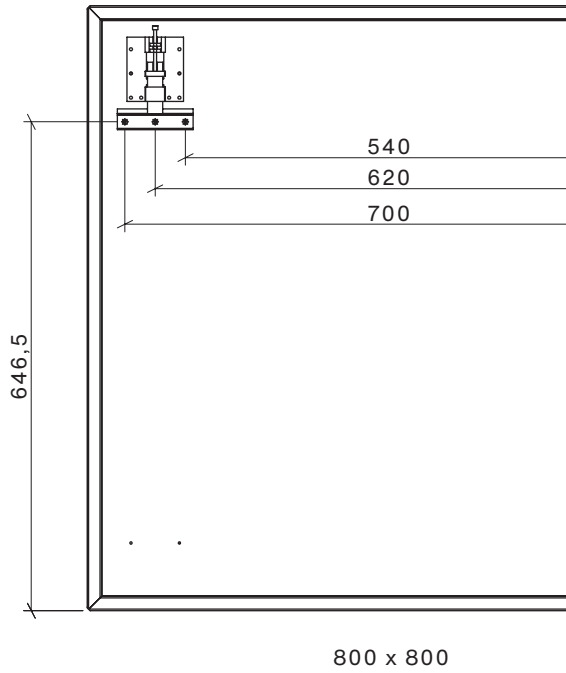

Sideboard  
Breite / width 1000

Lowboard  
Breite / width 1000

1 x 5x70

1 x 8x50

HESPERIDE DY0 - KIPPSCHUTZ  
HESPERIDE DY0 - TILT PROTECTION

Sideboard  
Breite / width 1200

Lowboard  
Breite / width 1200

2 x 5x70

2 x 8x50

HESPERIDE DY0 - KIPPSCHUTZ  
HESPERIDE DY0 - TILT PROTECTION

Sideboard  
Breite / width 1500

Lowboard  
Breite / width 1500

3 x 5x70

3 x 8x50

HESPERIDE DY0 - KIPPSCHUTZ  
HESPERIDE DY0 - TILT PROTECTION

Sideboard  
Breite / width 2000

Lowboard  
Breite / width 2000

4 x 5x70

4 x 8x50

HESPERIDE DYO - SPIEGELMONTAGE  
 HESPERIDE DYO - MIRROR MOUNTING

Bohrmaße in mm -  
 Rückansicht des Spiegels  
*Drilling dimensions in mm -  
 rear view of the mirror*

HESPERIDE DYO - SPIEGELMONTAGE  
HESPERIDE DYO - MIRROR MOUNTING

1000 x 1000

HESPERIDE DYO - SPIEGELMONTAGE  
 HESPERIDE DYO - MIRROR MOUNTING

Bohrmaße in mm -  
 Rückansicht des Spiegels  
*Drilling dimensions in mm -  
 rear view of the mirror*