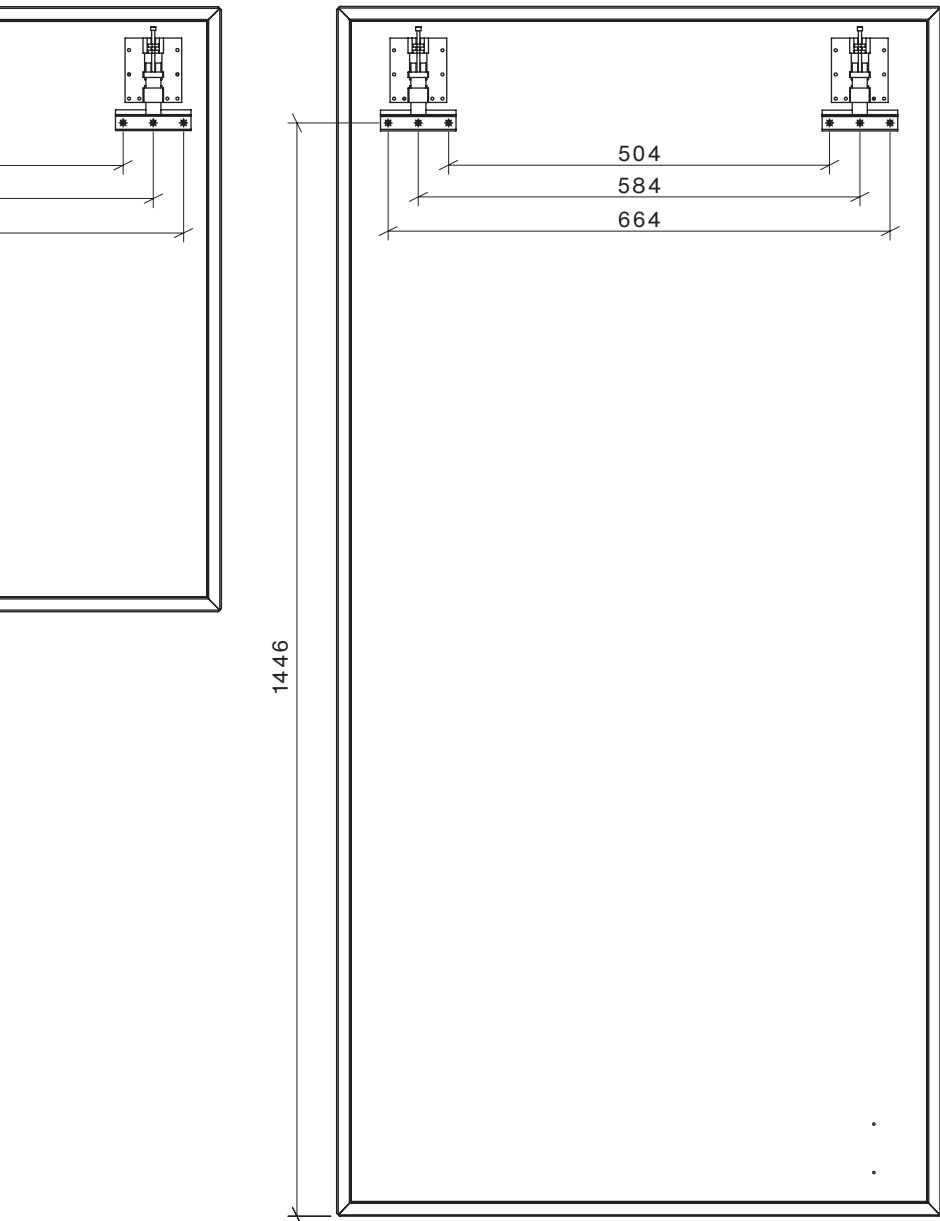

6 x 5x50

6 x 8x50

2 x  
 Spiegelaufhänger  
*Mirror hangers*

2 x  
 Aufhängeschiene  
*Hanging rail*

HESPERIDE DYO - SPIEGELMONTAGE  
HESPERIDE DYO - MIRROR MOUNTING

800 x 1600

HESPERIDE DY0 - GARDEROBE  
 HESPERIDE DY0 - COAT RACK