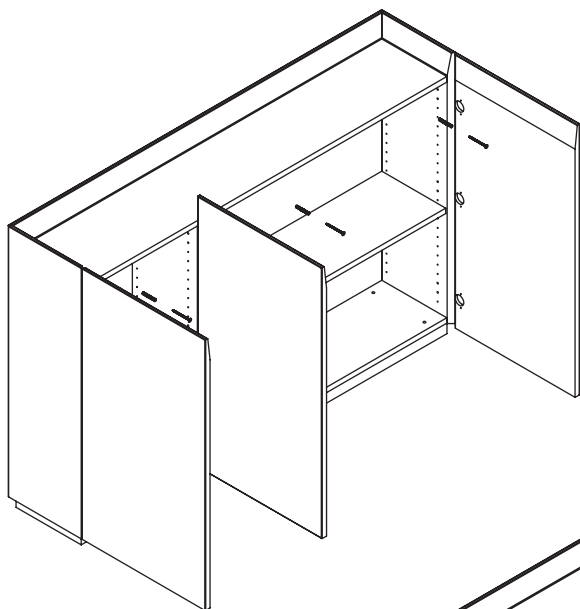

1 x 8x50

HESPERIDE DY0 - KIPPSCHUTZ  
HESPERIDE DY0 - TILT PROTECTION

Sideboard  
Breite / width 800

Lowboard  
Breite / width 800

1 x 5x70

1 x 8x50

HESPERIDE DYO - KIPPSCHUTZ  
HESPERIDE DYO - TILT PROTECTION

Sideboard  
Breite / width 1000

Lowboard  
Breite / width 1000

1 x 5x70

1 x 8x50

HESPERIDE DY0 - KIPPSCHUTZ  
HESPERIDE DY0 - TILT PROTECTION

Sideboard  
Breite / width 1200

Lowboard  
Breite / width 1200

2 x 5x70

2 x 8x50

HESPERIDE DY0 - KIPPSCHUTZ  
HESPERIDE DY0 - TILT PROTECTION

Sideboard  
Breite / width 1500

Lowboard  
Breite / width 1500

3 x 5x70

3 x 8x50

HESPERIDE DY0 - KIPPSCHUTZ  
HESPERIDE DY0 - TILT PROTECTION