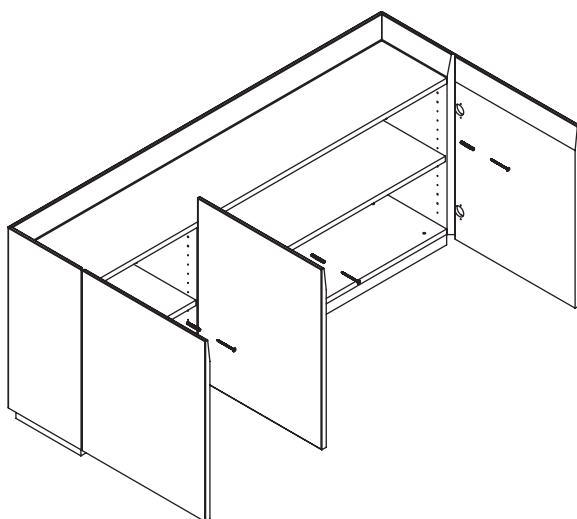

1 x 8x50

HESPERIDE DY0 - KIPPSCHUTZ  
HESPERIDE DY0 - TILT PROTECTION

Sideboard  
Breite / width 800

Lowboard  
Breite / width 800

1 x 5x70

1 x 8x50

HESPERIDE DYO - KIPPSCHUTZ  
HESPERIDE DYO - TILT PROTECTION

Sideboard  
Breite / width 1000

Lowboard  
Breite / width 1000

1 x 5x70

1 x 8x50

HESPERIDE DY0 - KIPPSCHUTZ  
HESPERIDE DY0 - TILT PROTECTION

Sideboard  
Breite / width 1200

Lowboard  
Breite / width 1200

2 x 5x70

2 x 8x50

HESPERIDE DY0 - KIPPSCHUTZ  
HESPERIDE DY0 - TILT PROTECTION

Sideboard  
Breite / width 1500

Lowboard  
Breite / width 1500

3 x 5x70

3 x 8x50

HESPERIDE DY0 - KIPPSCHUTZ  
HESPERIDE DY0 - TILT PROTECTION