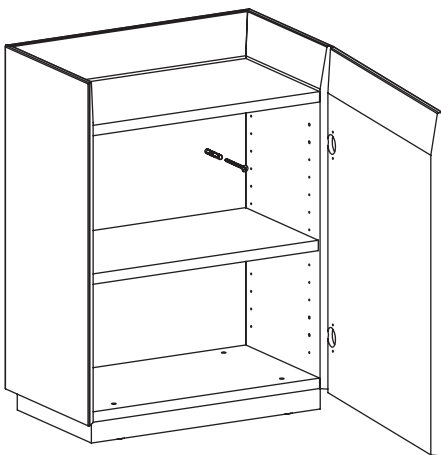

8 x  
Senkschraube mit Innensechskant  
*Countersunk screw*

4 x  
Stellfuß  
foot

HESPERIDE DYO - KIPPSCHUTZ  
HESPERIDE DYO - TILT PROTECTION

Sideboard  
Breite / width 500

Lowboard  
Breite / width 500

1 x 5x70

1 x 8x50

HESPERIDE DY0 - KIPPSCHUTZ  
HESPERIDE DY0 - TILT PROTECTION

Sideboard  
Breite / width 800

Lowboard  
Breite / width 800

1 x 5x70

1 x 8x50

HESPERIDE DYO - KIPPSCHUTZ  
HESPERIDE DYO - TILT PROTECTION

Sideboard  
Breite / width 1000

Lowboard  
Breite / width 1000

1 x 5x70

1 x 8x50

HESPERIDE DY0 - KIPPSCHUTZ  
HESPERIDE DY0 - TILT PROTECTION

Sideboard  
Breite / width 1200

Lowboard  
Breite / width 1200

2 x 5x70

2 x 8x50

HESPERIDE DY0 - KIPPSCHUTZ  
HESPERIDE DY0 - TILT PROTECTION

Sideboard  
Breite / width 1500

Lowboard  
Breite / width 1500

3 x 5x70

3 x 8x50

HESPERIDE DY0 - KIPPSCHUTZ  
HESPERIDE DY0 - TILT PROTECTION