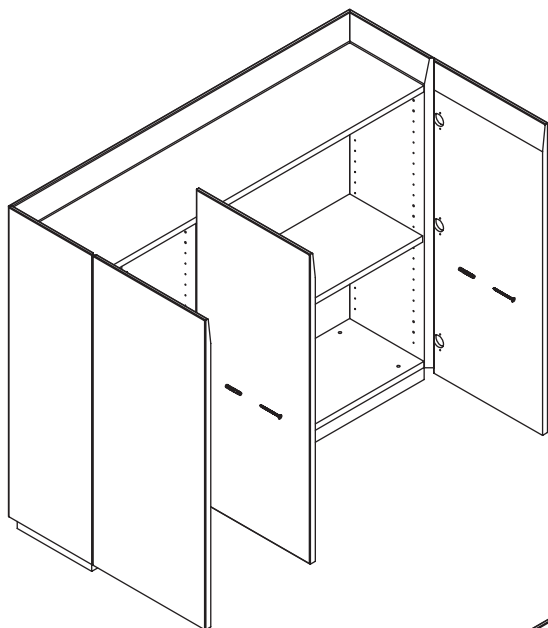

8 x  
Senkschraube mit Innensechskant  
*Countersunk screw*

4 x  
Stellfuß  
foot

HESPERIDE DYO - KIPPSCHUTZ  
HESPERIDE DYO - TILT PROTECTION

Sideboard  
Breite / width 500

Lowboard  
Breite / width 500

1 x 5x70

1 x 8x50

HESPERIDE DY0 - KIPPSCHUTZ  
HESPERIDE DY0 - TILT PROTECTION

Sideboard  
Breite / width 800

Lowboard  
Breite / width 800

1 x 5x70

1 x 8x50

HESPERIDE DYO - KIPPSCHUTZ  
HESPERIDE DYO - TILT PROTECTION

Sideboard  
Breite / width 1000

Lowboard  
Breite / width 1000

1 x 5x70

1 x 8x50

HESPERIDE DY0 - KIPPSCHUTZ  
HESPERIDE DY0 - TILT PROTECTION

Sideboard  
Breite / width 1200

Lowboard  
Breite / width 1200

2 x 5x70

2 x 8x50

HESPERIDE DY0 - KIPPSCHUTZ  
HESPERIDE DY0 - TILT PROTECTION

Sideboard  
Breite / width 1500

Lowboard  
Breite / width 1500

3 x 5x70

3 x 8x50

HESPERIDE DY0 - KIPPSCHUTZ  
HESPERIDE DY0 - TILT PROTECTION