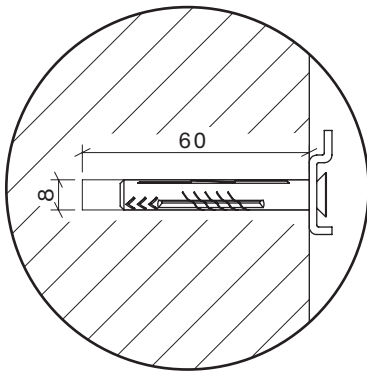

2 x 8x50

HESPERIDE DY0 - KIPPSCHUTZ  
HESPERIDE DY0 - TILT PROTECTION

Sideboard  
Breite / width 1500

Lowboard  
Breite / width 1500

3 x 5x70

3 x 8x50

HESPERIDE DY0 - KIPPSCHUTZ  
HESPERIDE DY0 - TILT PROTECTION

Sideboard  
Breite / width 2000

Lowboard  
Breite / width 2000

4 x 5x70

4 x 8x50

HESPERIDE DYO - SPIEGELMONTAGE  
 HESPERIDE DYO - MIRROR MOUNTING

Bohrmaße in mm -  
 Rückansicht des Spiegels  
*Drilling dimensions in mm -  
 rear view of the mirror*

HESPERIDE DYO - SPIEGELMONTAGE  
HESPERIDE DYO - MIRROR MOUNTING

1000 x 1000

HESPERIDE DYO - SPIEGELMONTAGE  
 HESPERIDE DYO - MIRROR MOUNTING

Bohrmaße in mm -  
 Rückansicht des Spiegels  
*Drilling dimensions in mm -  
 rear view of the mirror*