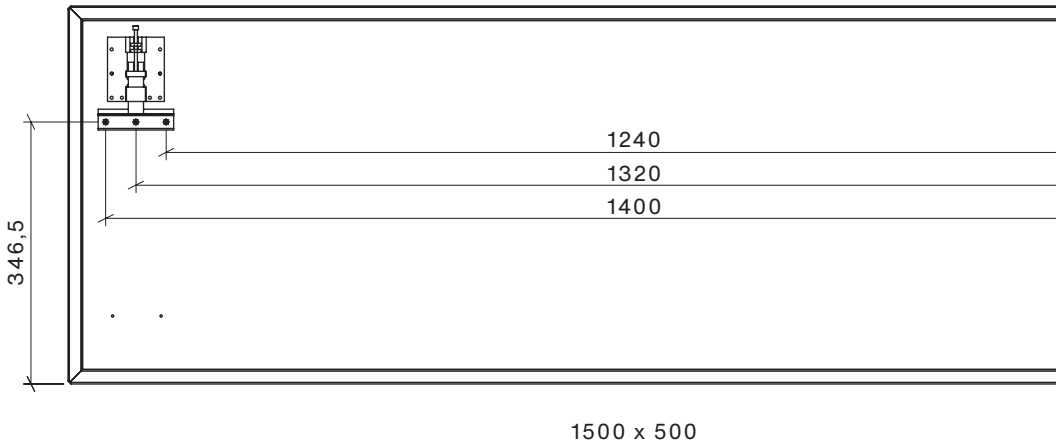

6 x 5x50

6 x 8x50

2 x  
 Spiegelaufhänger  
*Mirror hangers*

2 x  
 Aufhängeschiene  
*Hanging rail*

HESPERIDE DYO - SPIEGELMONTAGE  
HESPERIDE DYO - MIRROR MOUNTING

500 x 1200

HESPERIDE DYO - SPIEGELMONTAGE  
 HESPERIDE DYO - MIRROR MOUNTING