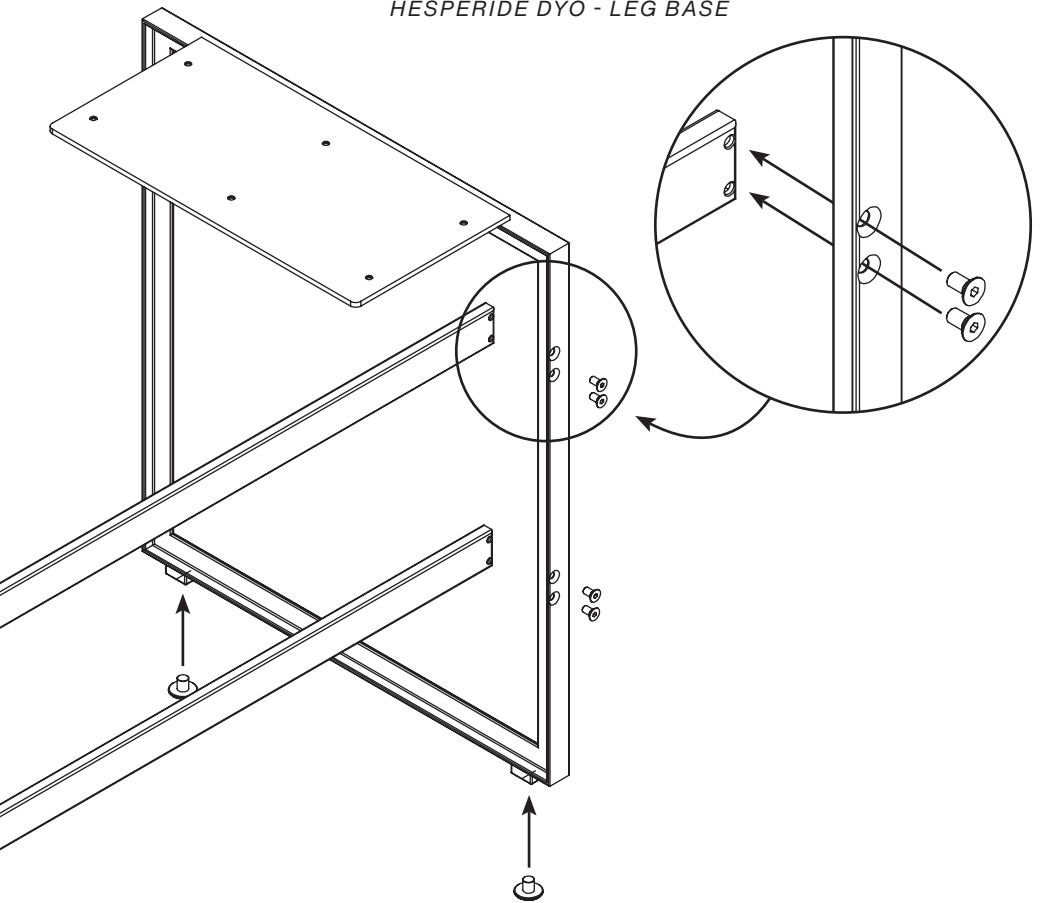

4 x 8x50

2 x Wandhalterung Konsole

HESPERIDE DYO - KONSOLE H 10 MONTAGE  
HESPERIDE DYO - *CONSOLE H 10 ASSEMBLY*

HESPERIDE DYO - UNTERGESTELL  
HESPERIDE DYO - LEG BASE

HESPERIDE DYO - UNTERGESTELL  
HESPERIDE DYO - LEG BASE

8 x  
Senkschraube mit Innensechskant  
*Countersunk screw*

4 x  
Stellfuß  
foot

HESPERIDE DYO - KIPPSCHUTZ  
HESPERIDE DYO - TILT PROTECTION

Sideboard  
Breite / width 500

Lowboard  
Breite / width 500

1 x 5x70

1 x 8x50

HESPERIDE DY0 - KIPPSCHUTZ  
HESPERIDE DY0 - TILT PROTECTION

Sideboard  
Breite / width 800

Lowboard  
Breite / width 800

1 x 5x70

1 x 8x50

HESPERIDE DYO - KIPPSCHUTZ  
HESPERIDE DYO - TILT PROTECTION