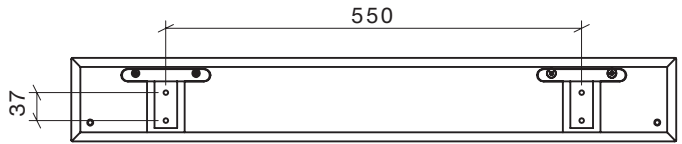

Bohrmaße in mm -  
 Rückansicht der Garderoben  
 Drilling dimensions in mm -  
 rear view of coat racks

HESPERIDE DYO - GARDEROBE  
HESPERIDE DYO - COAT RACK

500

800

1000

1200

HESPERIDE DYO - HAKENLEISTE  
HESPERIDE DYO - HOOK RAIL

Bohrmaße in mm -  
Rückansicht der Hakenleisten  
Drilling dimensions in mm -  
rear view of hook rails

HESPERIDE DYO - HAKENLEISTE  
HESPERIDE DYO - HOOK RAIL

500

800

1000

1200

© Schönbuch GmbH · 2025

Technische Änderungen im Sinne von Verbesserungen vorbehalten  
*Schönbuch GmbH reserves the right to introduce technical improvements*