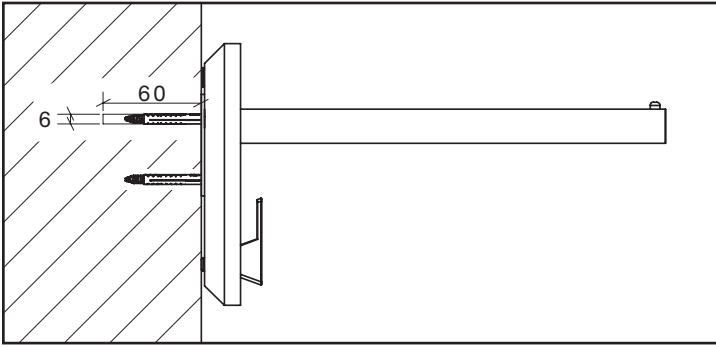

6 x 5x50

6 x 8x50

2 x  
 Spiegelaufhänger  
*Mirror hangers*

2 x  
 Aufhängeschiene  
*Hanging rail*

HESPERIDE DYO - SPIEGELMONTAGE  
HESPERIDE DYO - MIRROR MOUNTING

800 x 1600

HESPERIDE DY0 - GARDEROBE  
 HESPERIDE DY0 - COAT RACK