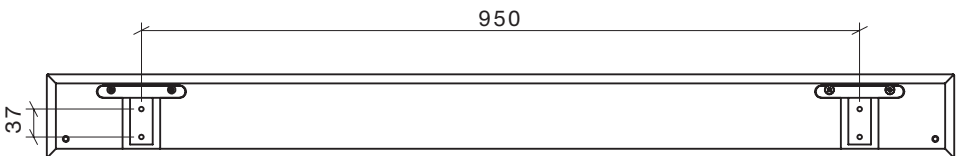

Bohrmaße in mm -  
 Rückansicht der Garderoben  
 Drilling dimensions in mm -  
 rear view of coat racks

HESPERIDE DYO - GARDEROBE  
HESPERIDE DYO - COAT RACK

500

800

1000

1200

HESPERIDE DYO - HAKENLEISTE  
HESPERIDE DYO - HOOK RAIL

Bohrmaße in mm -  
Rückansicht der Hakenleisten  
Drilling dimensions in mm -  
rear view of hook rails

HESPERIDE DYO - HAKENLEISTE  
HESPERIDE DYO - HOOK RAIL

500

800

1000

1200

© Schönbuch GmbH · 2025

Technische Änderungen im Sinne von Verbesserungen vorbehalten  
*Schönbuch GmbH reserves the right to introduce technical improvements*