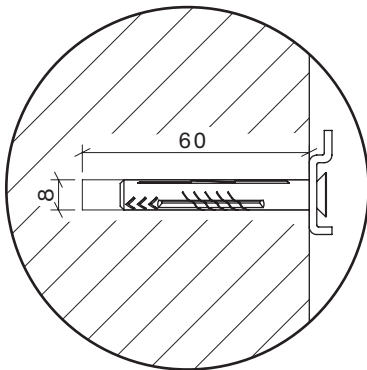

2 x 8x50

HESPERIDE DY0 - KIPPSCHUTZ  
HESPERIDE DY0 - TILT PROTECTION

Sideboard  
Breite / width 1500

Lowboard  
Breite / width 1500

3 x 5x70

3 x 8x50

HESPERIDE DY0 - KIPPSCHUTZ  
HESPERIDE DY0 - TILT PROTECTION

Sideboard  
Breite / width 2000

Lowboard  
Breite / width 2000

4 x 5x70

4 x 8x50

HESPERIDE DYO - SPIEGELMONTAGE  
 HESPERIDE DYO - MIRROR MOUNTING

Bohrmaße in mm -  
 Rückansicht des Spiegels  
*Drilling dimensions in mm -  
 rear view of the mirror*

HESPERIDE DYO - SPIEGELMONTAGE  
HESPERIDE DYO - MIRROR MOUNTING

1000 x 1000

HESPERIDE DYO - SPIEGELMONTAGE  
 HESPERIDE DYO - MIRROR MOUNTING

Bohrmaße in mm -  
 Rückansicht des Spiegels  
*Drilling dimensions in mm -  
 rear view of the mirror*