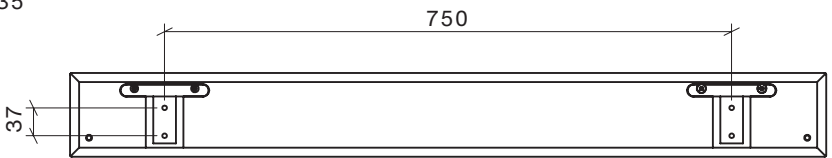

Bohrmaße in mm -  
 Rückansicht der Garderoben  
 Drilling dimensions in mm -  
 rear view of coat racks

HESPERIDE DYO - GARDEROBE  
HESPERIDE DYO - COAT RACK

500

800

1000

1200

HESPERIDE DYO - HAKENLEISTE  
HESPERIDE DYO - HOOK RAIL

Bohrmaße in mm -  
Rückansicht der Hakenleisten  
Drilling dimensions in mm -  
rear view of hook rails

HESPERIDE DYO - HAKENLEISTE  
HESPERIDE DYO - HOOK RAIL

500

800

1000

1200

© Schönbuch GmbH · 2025

Technische Änderungen im Sinne von Verbesserungen vorbehalten  
*Schönbuch GmbH reserves the right to introduce technical improvements*