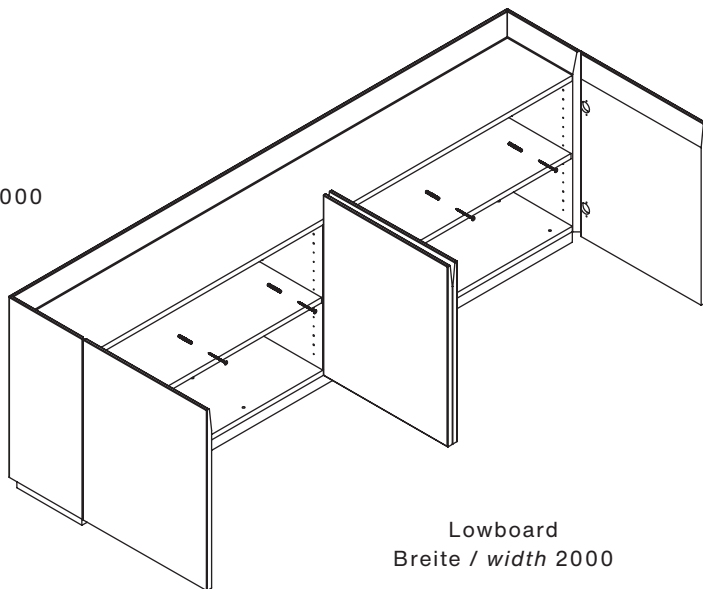

1 x 8x50

HESPERIDE DY0 - KIPPSCHUTZ  
HESPERIDE DY0 - TILT PROTECTION

Sideboard  
Breite / width 800

Lowboard  
Breite / width 800

1 x 5x70

1 x 8x50

HESPERIDE DYO - KIPPSCHUTZ  
HESPERIDE DYO - TILT PROTECTION

Sideboard  
Breite / width 1000

Lowboard  
Breite / width 1000

1 x 5x70

1 x 8x50

HESPERIDE DY0 - KIPPSCHUTZ  
HESPERIDE DY0 - TILT PROTECTION

Sideboard  
Breite / width 1200

Lowboard  
Breite / width 1200

2 x 5x70

2 x 8x50

HESPERIDE DY0 - KIPPSCHUTZ  
HESPERIDE DY0 - TILT PROTECTION

Sideboard  
Breite / width 1500

Lowboard  
Breite / width 1500

3 x 5x70

3 x 8x50

HESPERIDE DY0 - KIPPSCHUTZ  
HESPERIDE DY0 - TILT PROTECTION

Sideboard  
Breite / width 2000

Lowboard  
Breite / width 2000

4 x 5x70

4 x 8x50

HESPERIDE DYO - SPIEGELMONTAGE  
 HESPERIDE DYO - MIRROR MOUNTING

Bohrmaße in mm -  
 Rückansicht des Spiegels  
*Drilling dimensions in mm -  
 rear view of the mirror*