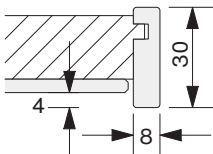

INDIVIDUAL