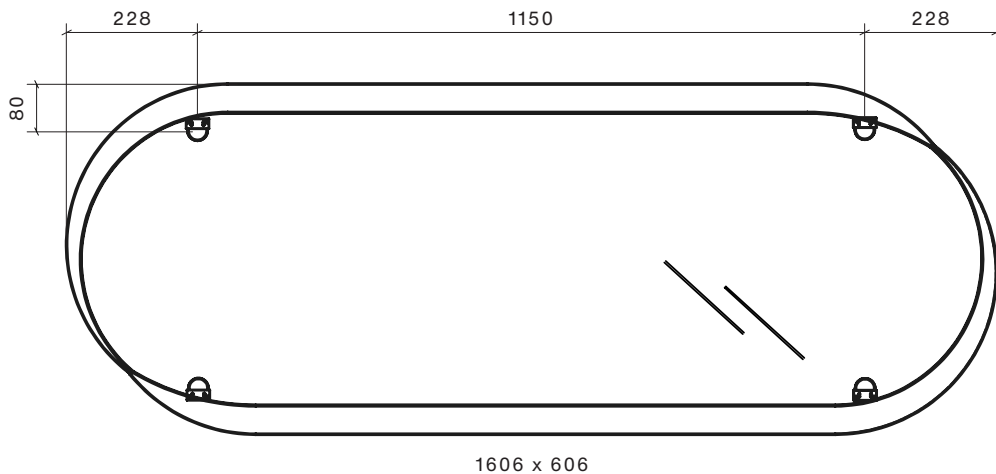

# KIMO

by  
Meike Harde

Montageanleitung  
*Assembly instructions*

**schönbuch.**

482 x 630

630 x 482

**Bohrmaße in mm - Vorderansicht des Spiegels**  
**Drilling dimensions in mm - front view of the mirror**

**Ändern der Aufhängerichtung: Lösen der  
beiden Schrauben, Aufhängung um 90° drehen,  
Schrauben erneut festschrauben**

***Change the hanging direction: loosen the  
two screws, turn the suspension by 90°,  
retighten the screws***

482 x 800

800 x 482

Bohrmaße in mm - Vorderansicht des Spiegels  
 Drilling dimensions in mm - front view of the mirror

**Wandmontage**  
**Wall mounting**

2x  
8x40 mm

2x  
5x60 mm

Bohrmaße in mm - Vorderansicht des Spiegels  
*Drilling dimensions in mm - front view of the mirror*