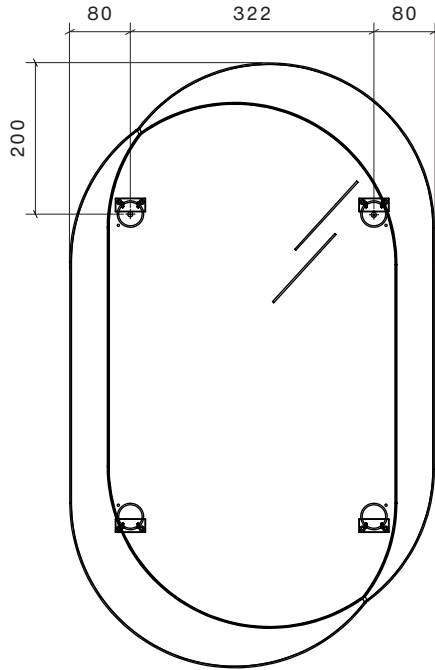

# KIMO

by  
Meike Harde

Montageanleitung  
*Assembly instructions*

**schönbuch.**

482 x 630

630 x 482

**Bohrmaße in mm - Vorderansicht des Spiegels**  
**Drilling dimensions in mm - front view of the mirror**

**Ändern der Aufhängerichtung: Lösen der  
beiden Schrauben, Aufhängung um 90° drehen,  
Schrauben erneut festschrauben**

***Change the hanging direction: loosen the  
two screws, turn the suspension by 90°,  
retighten the screws***

482 x 800

800 x 482

Bohrmaße in mm - Vorderansicht des Spiegels  
 Drilling dimensions in mm - front view of the mirror

**Wandmontage**  
**Wall mounting**

2x  
8x40 mm

2x  
5x60 mm

Bohrmaße in mm - Vorderansicht des Spiegels  
*Drilling dimensions in mm - front view of the mirror*