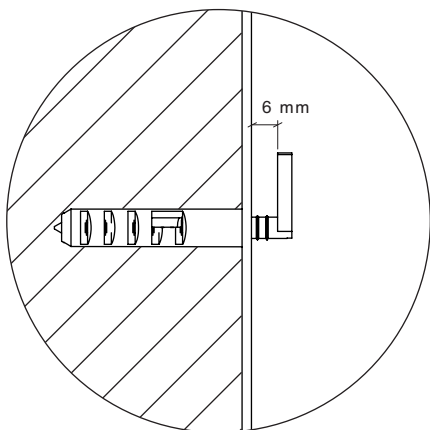

# KIMO

by  
Meike Harde

Montageanleitung  
*Assembly instructions*

**schönbuch.**

482 x 630

630 x 482

**Bohrmaße in mm - Vorderansicht des Spiegels**  
**Drilling dimensions in mm - front view of the mirror**

**Ändern der Aufhängerichtung: Lösen der  
beiden Schrauben, Aufhängung um 90° drehen,  
Schrauben erneut festschrauben**

***Change the hanging direction: loosen the  
two screws, turn the suspension by 90°,  
retighten the screws***

482 x 800

800 x 482

Bohrmaße in mm - Vorderansicht des Spiegels  
 Drilling dimensions in mm - front view of the mirror

**Wandmontage**  
**Wall mounting**

2x  
8x40 mm

2x  
5x60 mm

Bohrmaße in mm - Vorderansicht des Spiegels  
*Drilling dimensions in mm - front view of the mirror*