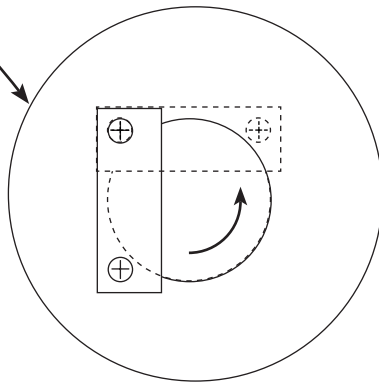

# KIMO

by  
Meike Harde

Montageanleitung  
*Assembly instructions*

**schönbuch.**

482 x 630

630 x 482

**Bohrmaße in mm - Vorderansicht des Spiegels**  
**Drilling dimensions in mm - front view of the mirror**

**Ändern der Aufhängerichtung: Lösen der  
beiden Schrauben, Aufhängung um 90° drehen,  
Schrauben erneut festschrauben**

***Change the hanging direction: loosen the  
two screws, turn the suspension by 90°,  
retighten the screws***

482 x 800

800 x 482

Bohrmaße in mm - Vorderansicht des Spiegels  
 Drilling dimensions in mm - front view of the mirror

**Wandmontage**  
**Wall mounting**

2x  
8x40 mm

2x  
5x60 mm

Bohrmaße in mm - Vorderansicht des Spiegels  
*Drilling dimensions in mm - front view of the mirror*