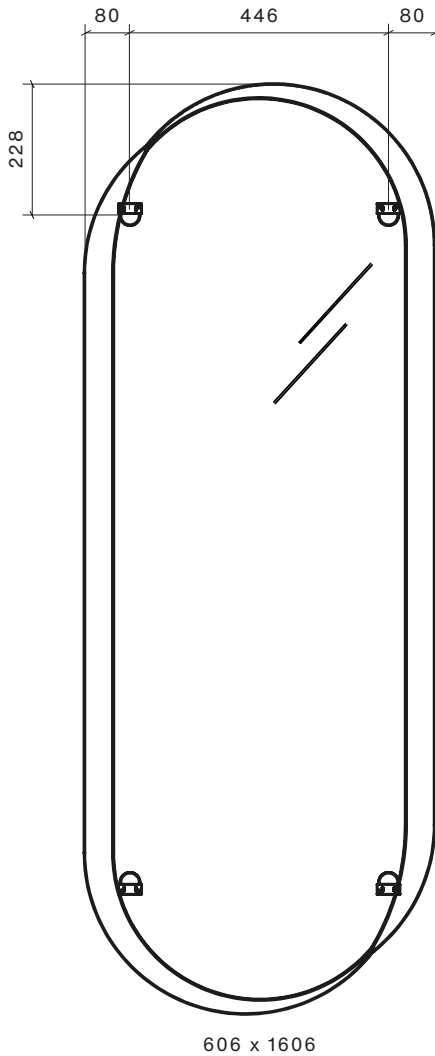

# KIMO

by  
Meike Harde

Montageanleitung  
*Assembly instructions*

**schönbuch.**

482 x 630

630 x 482

**Bohrmaße in mm - Vorderansicht des Spiegels**  
**Drilling dimensions in mm - front view of the mirror**

**Ändern der Aufhängerichtung: Lösen der  
beiden Schrauben, Aufhängung um 90° drehen,  
Schrauben erneut festschrauben**

***Change the hanging direction: loosen the  
two screws, turn the suspension by 90°,  
retighten the screws***

482 x 800

800 x 482

Bohrmaße in mm - Vorderansicht des Spiegels  
 Drilling dimensions in mm - front view of the mirror

**Wandmontage**  
**Wall mounting**

2x  
8x40 mm

2x  
5x60 mm

Bohrmaße in mm - Vorderansicht des Spiegels  
*Drilling dimensions in mm - front view of the mirror*