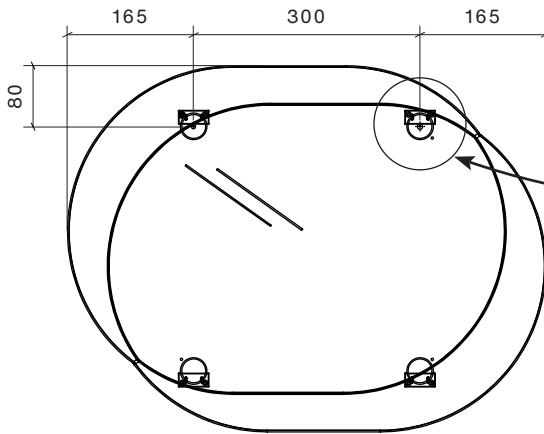

# KIMO

by  
Meike Harde

Montageanleitung  
*Assembly instructions*

**schönbuch.**

482 x 630

630 x 482

**Bohrmaße in mm - Vorderansicht des Spiegels**  
**Drilling dimensions in mm - front view of the mirror**

**Ändern der Aufhängerichtung: Lösen der  
beiden Schrauben, Aufhängung um 90° drehen,  
Schrauben erneut festschrauben**

***Change the hanging direction: loosen the  
two screws, turn the suspension by 90°,  
retighten the screws***

482 x 800

800 x 482

Bohrmaße in mm - Vorderansicht des Spiegels  
 Drilling dimensions in mm - front view of the mirror

**Wandmontage**  
**Wall mounting**

2x  
8x40 mm

2x  
5x60 mm

Bohrmaße in mm - Vorderansicht des Spiegels  
*Drilling dimensions in mm - front view of the mirror*