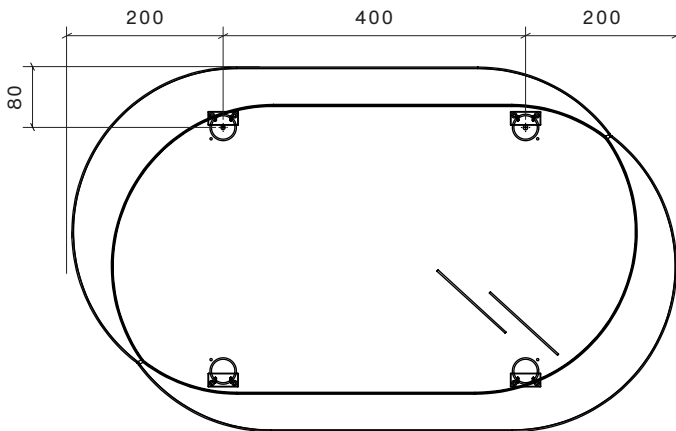

# KIMO

by  
Meike Harde

Montageanleitung  
*Assembly instructions*

**schönbuch.**

482 x 630

630 x 482

**Bohrmaße in mm - Vorderansicht des Spiegels**  
**Drilling dimensions in mm - front view of the mirror**

**Ändern der Aufhängerichtung: Lösen der  
beiden Schrauben, Aufhängung um 90° drehen,  
Schrauben erneut festschrauben**

***Change the hanging direction: loosen the  
two screws, turn the suspension by 90°,  
retighten the screws***

482 x 800

800 x 482

Bohrmaße in mm - Vorderansicht des Spiegels  
 Drilling dimensions in mm - front view of the mirror

**Wandmontage**  
**Wall mounting**

2x  
8x40 mm

2x  
5x60 mm

Bohrmaße in mm - Vorderansicht des Spiegels  
*Drilling dimensions in mm - front view of the mirror*