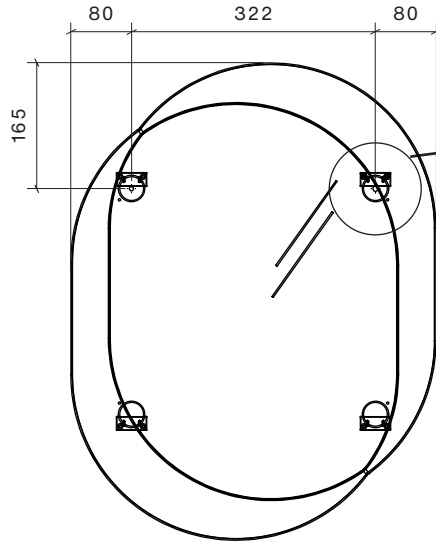

# KIMO

by  
Meike Harde

Montageanleitung  
*Assembly instructions*

**schönbuch.**

482 x 630

630 x 482

**Bohrmaße in mm - Vorderansicht des Spiegels**  
**Drilling dimensions in mm - front view of the mirror**

**Ändern der Aufhängerichtung: Lösen der  
beiden Schrauben, Aufhängung um 90° drehen,  
Schrauben erneut festschrauben**

***Change the hanging direction: loosen the  
two screws, turn the suspension by 90°,  
retighten the screws***

482 x 800

800 x 482

Bohrmaße in mm - Vorderansicht des Spiegels  
 Drilling dimensions in mm - front view of the mirror

**Wandmontage**  
**Wall mounting**

2x  
8x40 mm

2x  
5x60 mm

Bohrmaße in mm - Vorderansicht des Spiegels  
*Drilling dimensions in mm - front view of the mirror*