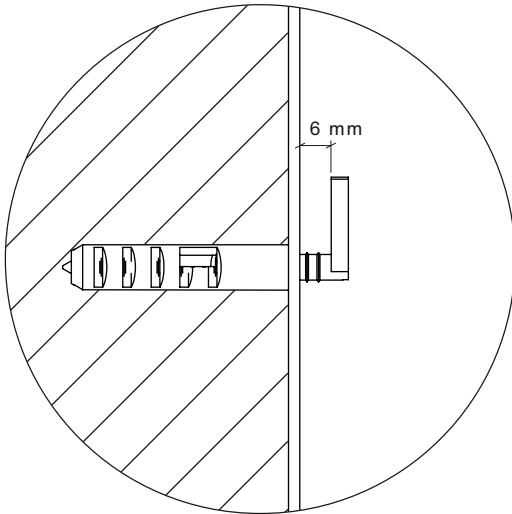

**schönbuch.**

**KORO**

Montageanleitung  
*Assembly instructions*

KORO 100 x 59 cm

Bohrmaße in mm - Vorderansicht des Spiegels  
*Drilling dimensions in mm - front view of the mirror*

2x  
8x40

2x  
5x60

KORO 60 x 44 cm