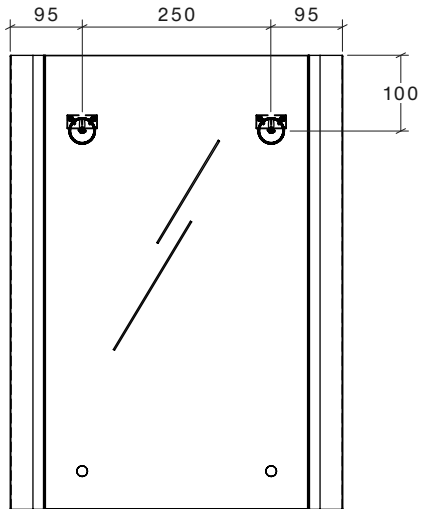

**schönbuch.**

**KORO**

Montageanleitung  
*Assembly instructions*

KORO 100 x 59 cm

Bohrmaße in mm - Vorderansicht des Spiegels  
*Drilling dimensions in mm - front view of the mirror*

2x  
8x40

2x  
5x60

KORO 60 x 44 cm

Wandmontage  
*Wall mounting*

2x  
8x40

2x  
5x60

Pflegehinweise finden Sie  
auf unserer Webseite.  
*You can find care instructions  
on our website.*

Schönbuch GmbH  
Phone +49.(0)9761.3962-0  
info@schoenbuch.com