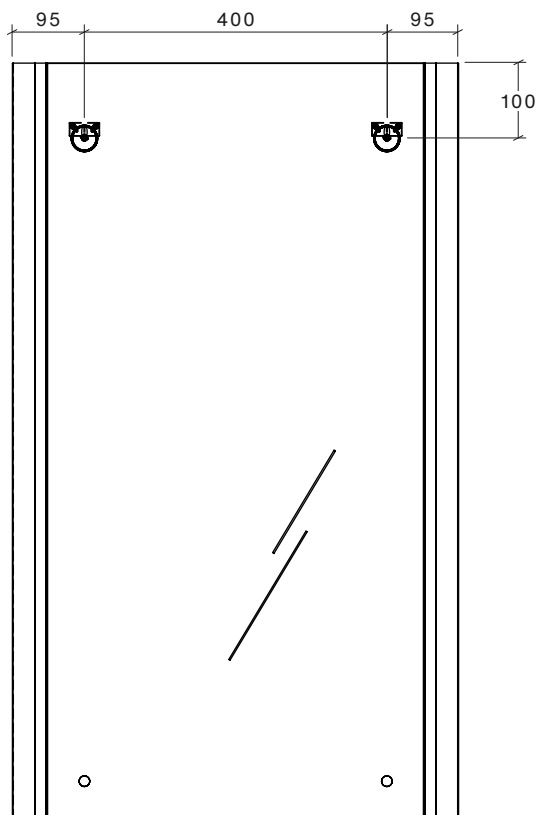

**schönbuch.**

**KORO**

Montageanleitung  
*Assembly instructions*

KORO 100 x 59 cm

Bohrmaße in mm - Vorderansicht des Spiegels  
*Drilling dimensions in mm - front view of the mirror*

2x  
8x40

2x  
5x60

KORO 60 x 44 cm

Wandmontage  
*Wall mounting*

2x  
8x40

2x  
5x60

Pflegehinweise finden Sie  
auf unserer Webseite.  
*You can find care instructions  
on our website.*

Schönbuch GmbH  
Phone +49.(0)9761.3962-0  
info@schoenbuch.com