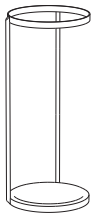

SCHIRMSTÄNDER UMBRELLA STANDS

B x H x T IN CM
W x H x D IN CM

BESCHREIBUNG
DESCRIPTION

BESTELL-NR.
ORDER-NO.

LEVEL HADI TEHERANI

40,0 x 55,0 x 15,0

Schirmständer

Tropfschale aus Kunststoff

silver aluminium/black * silver aluminium/black * 2001.144
granite / black granite / black 2001.150

Säule (Winkelprofil) Aluminium pulverbeschichtet, oberer und unterer Rahmen Metall pulverbeschichtet.

* Schirmständer .144 silver aluminium lieferbar solange der Vorrat reicht. Bitte vor Bestellung anfragen.

Umbrella stand

plastic drip tray

Column (angled section) in powder-coated aluminium, upper and lower frame in powder-coated metal.

* Umbrella stand .144 silver aluminium available while stocks last. Please enquire when ordering.

PONTI CHRISTIAN HAAS

Ø 21,1 x 50,0

Schirmständer

Stahl, pulverbeschichtet Feinstruktur, herausnehmbare Marmortropfschale in .751 Bianco Carrara oder .752 Nero Marquina