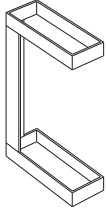

SCHIRMSTÄNDER UMBRELLA STANDS

B x H x T IN CM
W x H x D IN CM

BESCHREIBUNG
DESCRIPTION

BESTELL-NR.
ORDER-NO.

LEVEL HADI TEHERANI

40,0 x 55,0 x 15,0

Schirmständer

Tropfschale aus Kunststoff

silver aluminium/black * silver aluminium/black * 2001.144
granite / black granite / black 2001.150

Säule (Winkelprofil) Aluminium pulverbeschichtet, oberer und unterer Rahmen Metall pulverbeschichtet.

* Schirmständer .144 silver aluminium lieferbar solange der Vorrat reicht. Bitte vor Bestellung anfragen.

Umbrella stand

plastic drip tray

Column (angled section) in powder-coated aluminium, upper and lower frame in powder-coated metal.