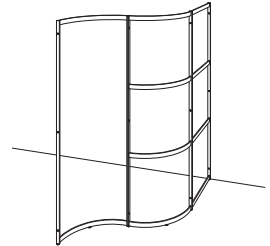

Accessoires / Accessories

Haken / Hook

Knopfhaken / Peg

Doppelter Knopfhaken /
Double peg

Ablage rund /
Tray, circular

MARU
BAO-NGHI DROSTE

B x H x T IN CM
W x H x D IN CM

BESCHREIBUNG
DESCRIPTION

BESTELL-NR.
ORDER-NO.

Kombination 1
kreisförmige Garderobe

Combination 1
circular coat stand

Ø 83,4 x 170,0

2x Garderobenelement Viertelkreis

2x coat stand element quarter circle

black black

1683.198