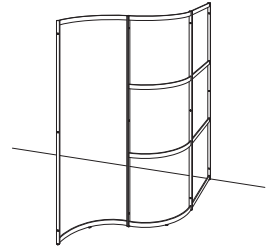

Accessoires / Accessories

Haken / Hook

Knopfhaken / Peg

Doppelter Knopfhaken /
Double peg

Ablage rund /
Tray, circular

MARU
BAO-NGHI DROSTE

B x H x T IN CM
W x H x D IN CM

BESCHREIBUNG
DESCRIPTION

BESTELL-NR.
ORDER-NO.

Kombination 1
kreisförmige Garderobe

Combination 1
circular coat stand

Ø 83,4 x 170,0

2x Garderobenelement Viertelkreis

2x coat stand element quarter circle

black black

1683.198