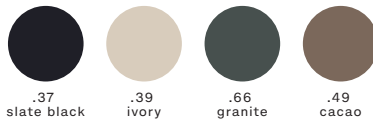

#### Set 3

1 .42 emerald green, 2 .35 indian yellow, 3 .48 jungle, 4 .56 sapphire

#### Set 3

0363.

1 .42 emerald green, 2 .35 indian yellow, 3 .48 jungle, 4 .56 sapphire

Mindestbestellmenge für kostenfreien Versand: 1 Set  
Mindestbestellmenge für Bevorratungsrabatt: 15 Sets

Minimum order for free delivery: 1 unit  
Minimum order for stock discount: 15 units

1

11,5 x 19,7 x 12,5

2

21 x 8 x 8

3

12 x 21 x 8

4

12 x 17,5 x 7,8

#### Set 1

.37  
slate black

.39  
ivory

.66  
granite

.49  
cacao