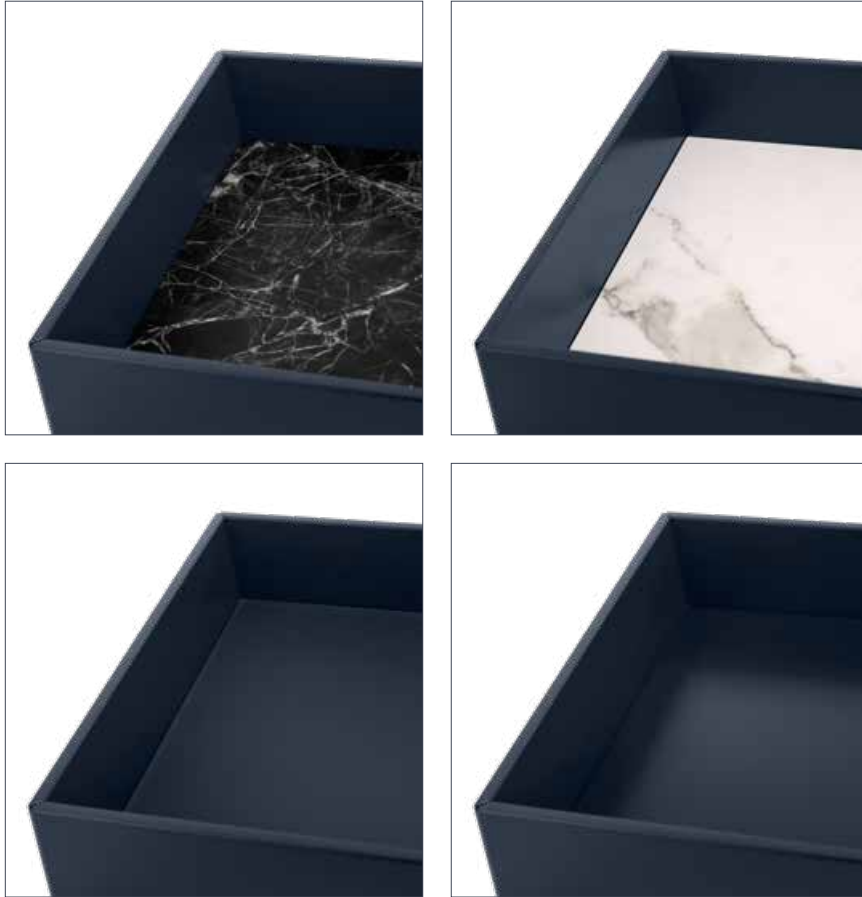

Ablagefläche

- **Oben links: Keramikeinlage in Marmoroptik black stone**
- **Oben rechts: Keramikeinlage in Marmoroptik white stone**
- **Unten links: Glaseinlage hinterlackiert in Korpusfarbe**
- **Unten rechts: Ablagefläche lackiert ohne Einlage**