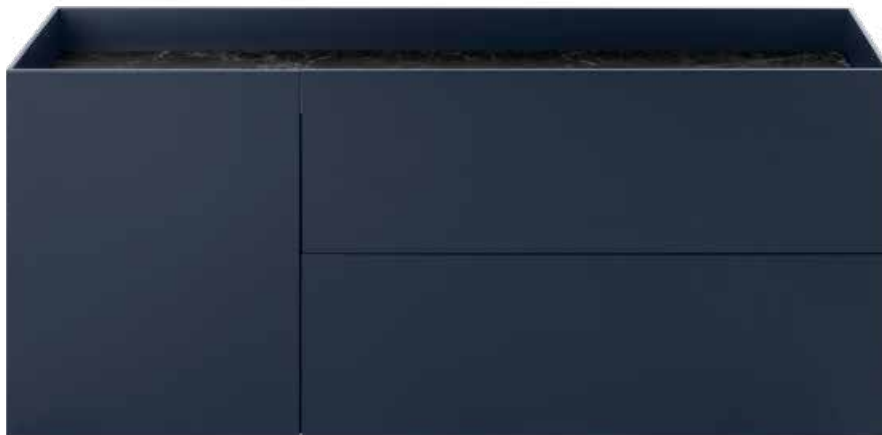

# Details

**Korpus mit Gehrungskante**

**Vertiefte Ablagefläche mit sich  
verjüngender Kante**

**Untergestell H 15 cm Stahlprofil,  
pulverbeschichtet schwarz Feinstruktur**

# Inneneinteilung

**Lochblech-Schuhböden  
pulverbeschichtet granit  
schräger Boden für T 30 cm**

**Lochblech-Schuhböden  
pulverbeschichtet granit  
waagerechter Boden für T 40 cm**

**Fachboden in Korpusfarbe lackiert**

# Ablagefläche

- Oben links: Keramikeinlage in Marmoroptik black stone**
- Oben rechts: Keramikeinlage in Marmoroptik white stone**
- Unten links: Glaseinlage hinterlackiert in Korpusfarbe**
- Unten rechts: Ablagefläche lackiert ohne Einlage**