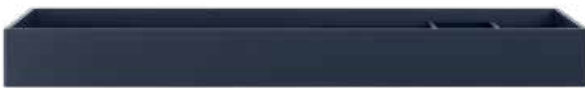

# HESPERIDE DYO

by Carsten Gollnick

Modernität und pure Eleganz. Das sind die Attribute der Linie HESPERIDE DYO, die eine große Auswahl an Side- und Lowboards in verschiedenen Breiten und Höhen bietet. Charakteristisches Merkmal dieser Modelle ist das besondere Korpusdesign mit einer vertieften Ablagefläche. Perfekt für dekorative Inszenierungen und ebenso funktional. Die sich verjüngenden – gefasteten – Kanten verleihen den vertikalen und horizontalen Linien einen eleganten Abschluss. Konsolen in mehreren Breiten und Ausführungen zeigen sich im selben Look, wahlweise auch mit Schiebedeckel und Tablett. HESPERIDE DYO gibt es in einer nuancenreichen Palette an matten und Hochglanz-Lackfarben. Die Side- und Lowboards erfüllen mit vielen Inneneinteilungsmöglichkeiten alle Nutzungswünsche, ob mit Fachböden und Schubkästen für Livingbereich und Homeoffice oder mit Lochblechböden ausgestattet zur Nutzung als Schuhschrank in Entree und Ankleide. Die Ablagefläche kann mit Einlagen aus Leder, Glas oder Keramik in Marmoroptik gestaltet werden. Ein in Korpusfarbe lackierter Sockel oder ein Untergestell aus Metall mit schwarzer Pulverbeschichtung in Feinstruktur sorgen für optimale Standfestigkeit und vervollkommen den puristischen Look. Die Linie HESPERIDE DYO umfasst außer Sideboards, Lowboards und Konsolen auch Bänke, Wandgarderoben, Hakenleisten, Spiegel und Accessoires aus Massivholz.

## Low- und Sideboards

Lowboard mit 1 Tür und 2 Schubkästen  
B/H/T 150 x 78 x 40 cm

Sideboard mit 3 Schubkästen  
B/H/T 80 x 109 x 30 cm

Sideboard mit 2 Türen und 3 Schubkästen  
B/H/T 120 x 98 x 40 cm

Sideboard mit 3 Türen  
B/H/T 150 x 98 x 40 cm

# Nachttisch, Bank und Konsolen

**Nachttisch mit Ablage  
und 1 Schubkasten**  
B/H/T 40 x 45 x 30 cm

**Bank mit Schubkasten und Sitzpolster**  
B/H/T 100 x 45 x 40 cm

**Konsole mit Ablage**  
B/H/T 100 x 10 x 30 cm

**Konsole mit Ablage und 1 Schubkasten**  
B/H/T 100 x 30 x 30 cm  
Schiebetablett  
B/H/T 40 x 4 x 30 cm