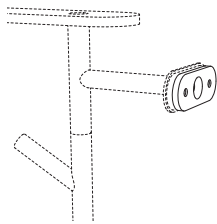

Ablagen und Spiegel separat bestellen.

Coat stand as room divider M
*in powder-coated steel, fine structure .198 black,
56 hooks, for fitting perpendicular to wall*

1463.198

Please order shelves and mirrors separately.

8,0 x 3,0 x 0,5

Distanzscheibe zur Wandbefestigung
Stärke 5 mm, aus Stahl, pulverbeschichtet Feinstruktur .198 black,
Einsetzbar bei Sockelleisten. Bitte die entsprechende Stückzahl bestellen, um den nötigen Abstand auszugleichen.
black *black*