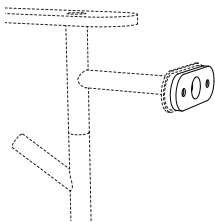

8,0 x 3,0 x 0,5

Distanzscheibe zur Wandbefestigung
Stärke 5 mm, aus Stahl, pulverbeschichtet Feinstruktur .198 black,
Einsetzbar bei Sockelleisten. Bitte die entsprechende Stückzahl bestellen, um den nötigen Abstand auszugleichen.
black *black*