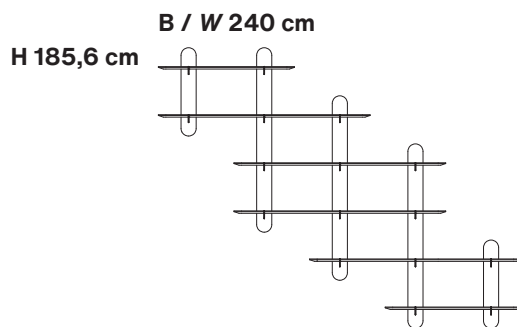

TANA LUDWIG KAIMER

KOMBINATIONENBEISPIELE

Alle Wandprofile und Regalborde können miteinander kombiniert und beliebig erweitert werden.

SAMPLE COMBINATIONS

Profiles and shelves can be combined and extended as desired.