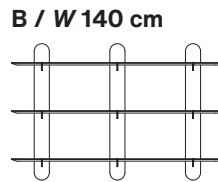

### SAMPLE COMBINATIONS

Profiles and shelves can be combined and extended as desired.

TANA  
LUDWIG KAIMER

B x H x T IN CM  
W x H x D IN CM

BESCHREIBUNG  
DESCRIPTION

BESTELL-NR.  
ORDER-NO.

**Kombination 1**  
Regal mit 2 Ebenen

TANA  
LUDWIG KAIMER

B x H x T IN CM  
W x H x D IN CM

BESCHREIBUNG  
DESCRIPTION

BESTELL-NR.  
ORDER-NO.

10,0 x 58,4 x 2,0

**Wandprofil S**

aus Massivholz, Esche offenporig lackiert oder  
.12 Eiche oder 16. Nussbaum natur geölt