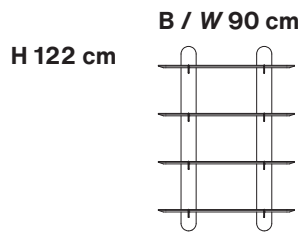

### SAMPLE COMBINATIONS

Profiles and shelves can be combined and extended as desired.

TANA  
LUDWIG KAIMER

B x H x T IN CM  
W x H x D IN CM

BESCHREIBUNG  
DESCRIPTION

BESTELL-NR.  
ORDER-NO.

**Kombination 1**  
Regal mit 2 Ebenen

TANA  
LUDWIG KAIMER

B x H x T IN CM  
W x H x D IN CM

BESCHREIBUNG  
DESCRIPTION

BESTELL-NR.  
ORDER-NO.

10,0 x 58,4 x 2,0

**Wandprofil S**

aus Massivholz, Esche offenporig lackiert oder  
.12 Eiche oder 16. Nussbaum natur geölt