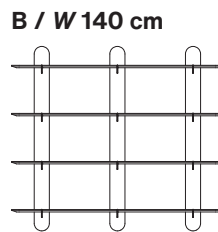

TANA LUDWIG KAIMER

KOMBINATIONENBEISPIELE

Alle Wandprofile und Regalborde können miteinander kombiniert und beliebig erweitert werden.

SAMPLE COMBINATIONS

Profiles and shelves can be combined and extended as desired.