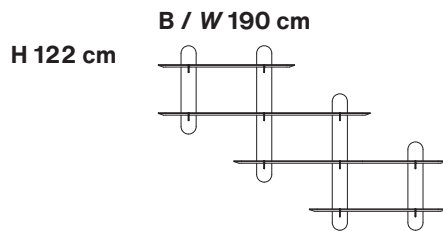

TANA LUDWIG KAIMER

KOMBINATIONENBEISPIELE

Alle Wandprofile und Regalborde können miteinander kombiniert und beliebig erweitert werden.

SAMPLE COMBINATIONS

Profiles and shelves can be combined and extended as desired.