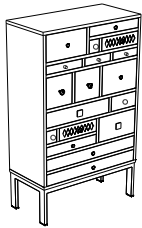

COLLECT
WIS DESIGN

B x H x T IN CM
W x H x D IN CM

BESCHREIBUNG
DESCRIPTION

BESTELL-NR.
ORDER-NO.

77,0 x 126,0 x 38,0

Schubkastenkommode monochrom
lackiert mit 18 Schubkästen, Korpus, Fronten
und Schubkastenzarge lackiert, Gestell und
Griffe: Metall pulverbeschichtet

slate black
snow white

slate black
snow white

**Chest of drawers lacquered in single colour
with 18 drawers**

*body, fronts and drawer frame lacquered
frame and handles in powder-coated metal*

2573.37
2573.54

77,0 x 126,0 x 38,0

Schubkastenkommode mit Holzfronten
mit Korpus und Schubkastenzarge: Lack .54
schneeweiß, Gestell: Metall .80 pulverbeschich-
tet schneeweiß, Griffe: Holz und Porzellan, 18
Schubkasten-Fronten in verschiedenen Holzart-
en matt lackiert (Farbgebung nicht veränder-
bar)