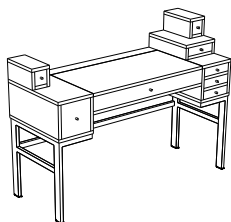

*Types of wood: matt bleached oak, matt brus-
hed white oak, matt walnut, matt wengé, natural
beech, maple*

2553.

COLLECT Schminktisch / Make-up table

WIS DESIGN

B x H x T IN CM
W x H x D IN CM

BESCHREIBUNG
DESCRIPTION

BESTELL-NR.
ORDER-NO.

130,0 x 95,5 x 49,0

Schminktisch mit 7 Schubkästen monochrom
Korpus, Fronten und Schubkastenzargen lackiert,
Gestell und Griffe: Metall pulverbeschichtet .80
schneeweiss oder .139 schieferschwarz.
1 Klappe mit Spiegel innen (Vergrößerungs-
spiegel separat bestellen), leichtes Öffnen der
Klappe durch Gasdruckfedern