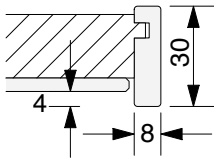

INDIVIDUAL
SCHÖNBUCH TEAM

B x H x T IN CM
W x H x D IN CM

BESCHREIBUNG
DESCRIPTION

BESTELL-NR.
ORDER-NO.

Spiegel

in variabler Grösse, Rahmen lackiert,
Maximalgrösse 100 cm x 200 cm (max. Fläche:
2 qm) Der Mindestpreis für einen Spiegel
beträgt 2 lfm - das entspricht einem Spiegel der
Grösse 50 cm x 50 cm. Kleinere Spiegel sind
möglich - werden jedoch zu diesem Mindest-
preis berechnet.

Preis je lfm Umfang

Basisfarbe
Akzentfarbe
neonpink
Eiche
Nussbaum

Basic colour
Accent colour
neon pink
Oak
Walnut

Mirror

available in various sizes, lacquered frame
maximum size 100 cm x 200 cm (maximum area:
2sq.m), minimum price is based on a mirror with
a total frame length of 2m (equivalent to a mirror
measuring 50 cm x 50 cm). Smaller mirrors are
possible - pricing calculated as per minimum
price shown.

Price per metre of frame

0920.___
0920.___
0920.771
0920.12
0920.16

INDIVIDUAL II
SCHÖNBUCH TEAM

Spiegel

in variabler Grösse, rahmenlos
Spiegelstärke 4 mm, Kante gefast
Trägerplatte Melamin granit
springt 2 cm von der Kante zurück
Maximalgrösse 100 cm x 200 cm (max. Fläche 2
qm). Der Mindestpreis für einen Spiegel beträgt
2 lfm - das entspricht einem Spiegel der Grösse
50 cm x 50 cm. Kleinere Spiegel sind möglich -
werden jedoch zu diesem Mindestpreis berech-
net.

Preis je lfm Umfang

Spiegel

Mirror

Mirror

available in various sizes, frameless
mirror 4mm thick, edge beveled
melamine back panel (granite-coloured)
set back 2 cm from edge
Maximum size 100 cm x 200 cm (maximum area:
2sq.m). Minimum price is based on a mirror with a
total frame length of 2m (equivalent to a mirror
measuring 50 cm x 50 cm). Smaller mirrors are
possible but will be charged at minimum price
shown.