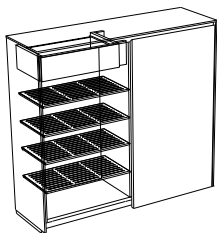

Bitte angeben, ob der Innenschubkasten L oder R eingebaut werden soll.

Please specify whether the internal drawer is to be installed left or right.

PLAIN  
SCHÖNBUCH TEAM

B x H x T IN CM  
W x H x D IN CM

BESCHREIBUNG  
DESCRIPTION

BESTELL-NR.  
ORDER-NO.

**Innenschubkasten und 4 Lochblech-Schuhböden**  
verstellbar, waagrecht liegend  
pulverbeschichtet alusilber matt  
Innenschubkasten lackiert oder Melamin be-  
schichtet dunkelgrau (Front immer in Korpusfar-  
be lackiert)  
Schubkastenhöhe 15 cm, werkseitige Montage