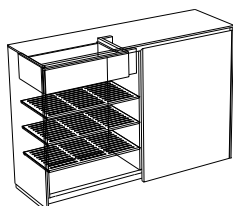

## PLAIN SCHÖNBUCH TEAM

B x H x T IN CM  
W x H x D IN CM

BESCHREIBUNG  
DESCRIPTION

BESTELL-NR.  
ORDER-NO.

**Innenschubkasten und 3 Lochblech-Schuhböden**  
verstellbar, waagrecht liegend  
pulverbeschichtet alusilber matt  
Innenschubkasten lackiert oder Melamin beschichtet dunkelgrau (Front immer in Korpusfarbe lackiert)  
Schubkastenhöhe 15 cm, werkseitige Montage