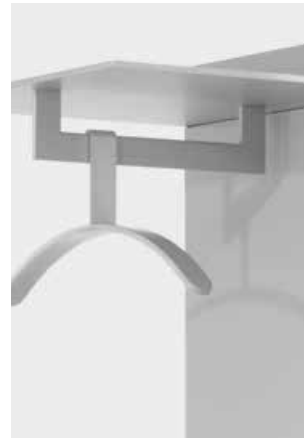

120

160

*cm

details details

Abdeckprofil für Aluminiumbord
Cover trim for aluminium shelf

Aluminiumbord Bronze
Aluminium shelf bronze

Korpuselement mit Klappe
Body element with fla

Aluminiumbord mit Korpuselement
Aluminium shelf with body element

Spiegelpaneel
Mirror panel

Paneelblende
Panel strip

Panel vertikal
Vertical panel

Haken für Mantelstange
Hook for hanging rail

Abdeckplatte
Top panel

Mantelstange quer
Front-to-back hanging rail

Mantelstange längs
Lengthwise hanging rail

Kleiderbügel
Coat hanger

inneneinteilung **internal fitting**

Fachboden
Loose shelf

Schubkasteneinsatz
Sliding drawer insert

Schuhboden
Shoe shelf