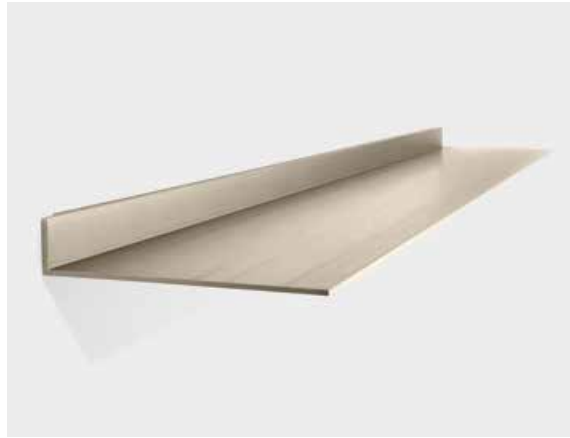

120

160

*cm

details details

Abdeckprofil für Aluminiumbord
Cover trim for aluminium shelf

Aluminiumbord Bronze
Aluminium shelf bronze

Korpuselement mit Klappe
Body element with fla

Aluminiumbord mit Korpuselement
Aluminium shelf with body element

Spiegelpaneel
Mirror panel

Paneelblende
Panel strip

Panel vertikal
Vertical panel

Haken für Mantelstange
Hook for hanging rail

Abdeckplatte
Top panel

Mantelstange quer
Front-to-back hanging rail

Mantelstange längs
Lengthwise hanging rail

Kleiderbügel
Coat hanger

inneneinteilung **internal fitting**

Fachboden
Loose shelf

Schubkasteneinsatz
Sliding drawer insert

Schuhboden
Shoe shelf